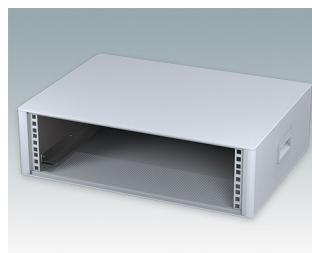

M6619345
TECHNOMET 19" 3HEx400mm
Aluminium
Lichtgrau RAL 7035
155,6x539x400mm