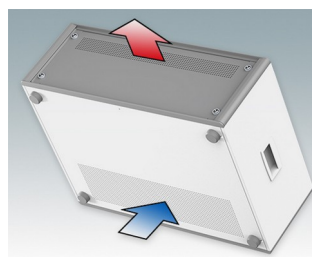

Moderne Rack-Gehäuse entspricht DIN 41494 und IEC 60297-3

- Modernes und einheitliches Design ohne sichtbare Befestigungsschrauben. Robuste, aber dennoch leichte Konstruktion aus Aluminium
- Ausgelegt für standardmäßige 10,5" (42TE) und 19" (84TE) Baugruppenträger, -Chassis und -Frontplatten
- Druckguss-Frontrahmen schließen bündig mit dem Gehäusekorpus ab und sorgen für ein ebenmäßiges Design
- Standardmodelle mit Seitengriffen aus ABS
- 10,5"-Versionen auch mit Griffbügel erhältlich
- Abnehmbare Rückwand und Interne Tragschienen für Baugruppenträger/Chassis im Lieferumfang enthalten
- Lüftungsöffnungen in Bodenplatte und Rückwand
- Alle Gehäuseplatten sind mit M4-Gewindebolzen zum Erdanschluss ausgestattet
- Rutschhemmende Gehäusefüße aus ABS im Lieferumfang enthalten
- Lieferung vollständig montiert und einsatzbereit
- Eloxierte 10,5" und 19" Frontplatten als Zubehör erhältlich.

Bestellen Sie Ihre eigene kundenspezifische Version. [Hier erfahren Sie mehr >>](#)