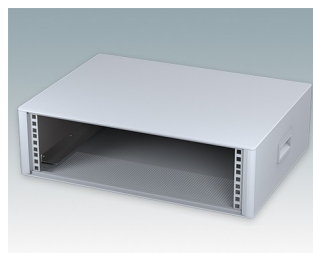

M6619345
TECHNOMET 19" 3HEx400mm
Aluminium
Lichtgrau RAL 7035
155,6x539x400mm