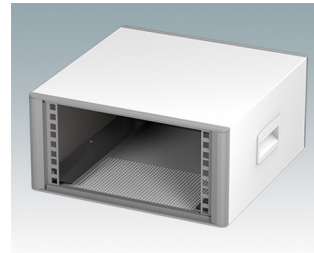

M6610346
TECHNOMET 10,5"
3HEx330mm
Aluminium
Verkehrsweiß/Verkehrsgrau A
RAL 9016/7042
156,6x323x330mm