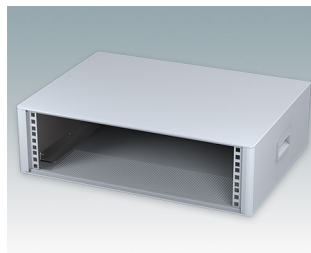

M6619345
TECHNOMET 19" 3HEx400mm
Aluminium
Lichtgrau RAL 7035
155,6x539x400mm