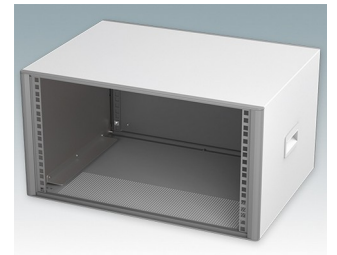

M6619646
TECHNOMET 19" 6HEx400mm
Aluminium
Verkehrsweiß/Verkehrsgrau A
RAL 9016/7042
288,9x539x400mm