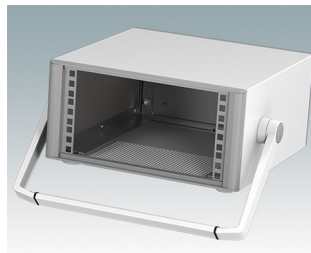

M6610356
TECHNOMET 10,5"
3HEx330mm
Aluminium
Verkehrsweiß/Verkehrsgrau A
RAL 9016/7042
156,6x323x330mm