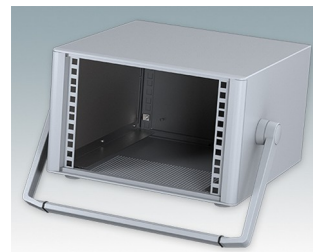

M6610455
TECHNOMET 10,5"
4HEx330mm
Aluminium
Lichtgrau RAL 7035
200x323x330mm