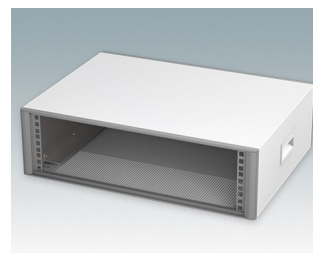

M6619346
TECHNOMET 19" 3HEx400mm
Aluminium
Verkehrsweiß/Verkehrsgrau A
RAL 9016/7042
155,6x539x400mm