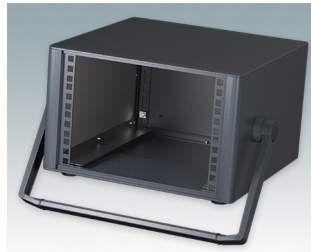

M6610454
TECHNOMET 10,5"
4HEx330mm
Aluminium
Anthrazit RAL 7016
200x323x330mm