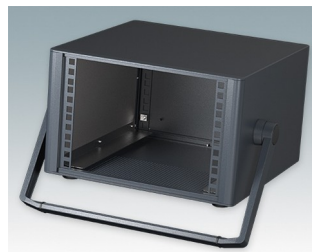

M6610454
TECHNOMET 10,5"
4HEx330mm
Aluminium
Anthrazit RAL 7016
200x323x330mm