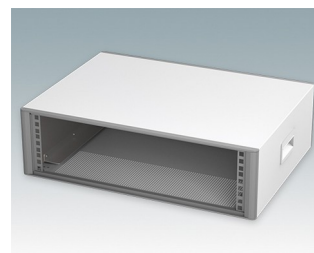

M6619346
TECHNOMET 19" 3HEx400mm
Aluminium
Verkehrsweiß/Verkehrsgrau A
RAL 9016/7042
155,6x539x400mm