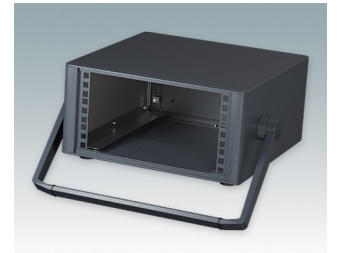

## Moderne Rack-Gehäuse entspricht DIN 41494 und IEC 60297-3

- Modernes und einheitliches Design ohne sichtbare Befestigungsschrauben. Robuste, aber dennoch leichte Konstruktion aus Aluminium
- Ausgelegt für standardmäßige 10,5" (42TE) und 19" (84TE) Baugruppenträger, -Chassis und -Frontplatten
- Druckguss-Frontrahmen schließen bündig mit dem Gehäusekorpus ab und sorgen für ein ebenmäßiges Design
- Standardmodelle mit Seitengriffen aus ABS
- 10,5"-Versionen auch mit Griffbügel erhältlich
- Abnehmbare Rückwand und Interne Tragschienen für Baugruppenträger/Chassis im Lieferumfang enthalten
- Lüftungsöffnungen in Bodenplatte und Rückwand
- Alle Gehäuseplatten sind mit M4-Gewindebolzen zum Erdanschluss ausgestattet
- Rutschhemmende Gehäusefüße aus ABS im Lieferumfang enthalten
- Lieferung vollständig montiert und einsatzbereit
- Eloxierte 10,5" und 19" Frontplatten als Zubehör erhältlich.

## Versionen

**M6610344**  
TECHNOMET 10,5"  
3HEx330mm  
Aluminium  
Anthrazit RAL 7016  
156,6x323x330mm

**M6610345**  
TECHNOMET 10,5"  
3HEx330mm  
Aluminium  
Lichtgrau RAL 7035  
156,6x323x330mm

**M6610346**  
TECHNOMET 10,5"  
3HEx330mm  
Aluminium  
Verkehrsweiß/Verkehrsgrau A  
RAL 9016/7042  
156,6x323x330mm