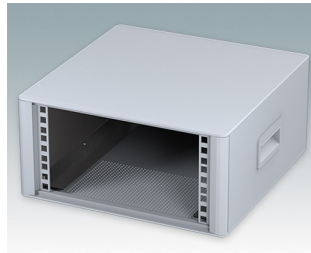

M6610345
TECHNOMET 10,5"
3HEx330mm
Aluminium
Lichtgrau RAL 7035
156,6x323x330mm