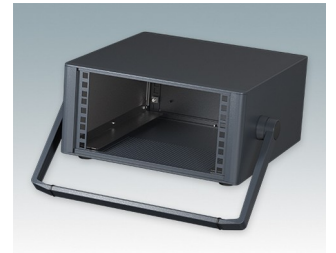

## Moderne Rack-Gehäuse entspricht DIN 41494 und IEC 60297-3

- Modernes und einheitliches Design ohne sichtbare Befestigungsschrauben. Robuste, aber dennoch leichte Konstruktion aus Aluminium
- Ausgelegt für standardmäßige 10,5" (42TE) und 19" (84TE) Baugruppenträger, -Chassis und -Frontplatten
- Druckguss-Frontrahmen schließen bündig mit dem Gehäusekorpus ab und sorgen für ein ebenmäßiges Design
- Standardmodelle mit Seitengriffen aus ABS
- 10,5"-Versionen auch mit Griffbügel erhältlich
- Abnehmbare Rückwand und Interne Tragschienen für Baugruppenträger/Chassis im Lieferumfang enthalten
- Lüftungsöffnungen in Bodenplatte und Rückwand
- Alle Gehäuseplatten sind mit M4-Gewindebolzen zum Erdanschluss ausgestattet
- Rutschhemmende Gehäusefüße aus ABS im Lieferumfang enthalten
- Lieferung vollständig montiert und einsatzbereit
- Eloxierte 10,5" und 19" Frontplatten als Zubehör erhältlich.

## Versionen

**M6610344**  
TECHNOMET 10,5"  
3HEx330mm  
Aluminium  
Anthrazit RAL 7016  
156,6x323x330mm

**M6610345**  
TECHNOMET 10,5"  
3HEx330mm  
Aluminium  
Lichtgrau RAL 7035  
156,6x323x330mm

**M6610346**  
TECHNOMET 10,5"  
3HEx330mm  
Aluminium  
Verkehrsweiß/Verkehrsgrau A  
RAL 9016/7042  
156,6x323x330mm