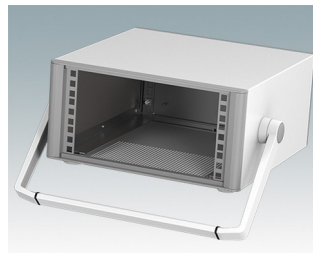

M6610356
TECHNOMET 10,5"
3HEx330mm
Aluminium
Verkehrsweiß/Verkehrsgrau A
RAL 9016/7042
156,6x323x330mm