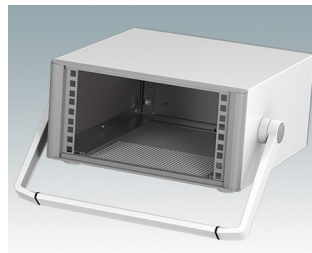

M6610356
TECHNOMET 10,5"
3HEx330mm
Aluminium
Verkehrsweiß/Verkehrsgrau A
RAL 9016/7042
156,6x323x330mm