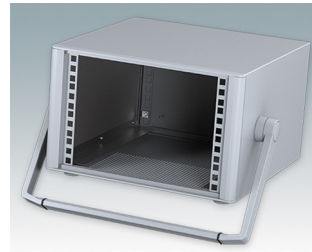

M6610455
TECHNOMET 10,5"
4HEx330mm
Aluminium
Lichtgrau RAL 7035
200x323x330mm