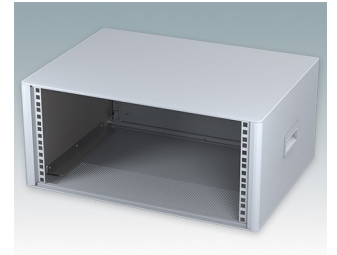

M6619545
TECHNOMET 19" 5HEx400mm
Aluminium
Lichtgrau RAL 7035
244,5x539x400mm