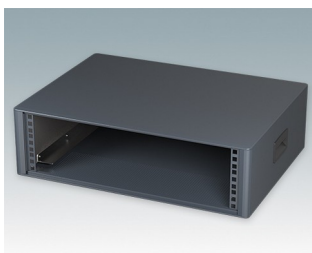

M6619344
TECHNOMET 19" 3HEx400mm
Aluminium
Anthrazit RAL 7016
155,6x539x400mm