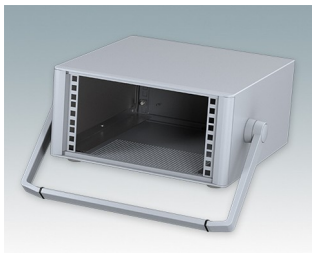

M6610355
TECHNOMET 10,5"
3HEx330mm
Aluminium
Lichtgrau RAL 7035
156,6x323x330mm