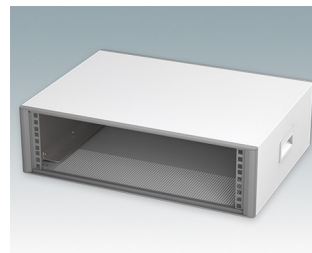

M6619346
TECHNOMET 19" 3HEx400mm
Aluminium
Verkehrsweiß/Verkehrsgrau A
RAL 9016/7042
155,6x539x400mm