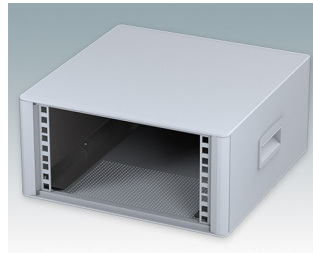

M6610345
TECHNOMET 10,5"
3HEx330mm
Aluminium
Lichtgrau RAL 7035
156,6x323x330mm