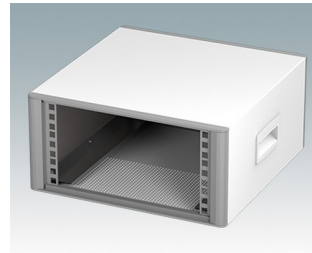

Moderne Rack-Gehäuse entspricht DIN 41494 und IEC 60297-3

- Modernes und einheitliches Design ohne sichtbare Befestigungsschrauben. Robuste, aber dennoch leichte Konstruktion aus Aluminium
- Ausgelegt für standardmäßige 10,5" (42TE) und 19" (84TE) Baugruppenträger, -Chassis und -Frontplatten
- Druckguss-Frontrahmen schließen bündig mit dem Gehäusekorpus ab und sorgen für ein ebenmäßiges Design
- Standardmodelle mit Seitengriffen aus ABS
- 10,5"-Versionen auch mit Griffbügel erhältlich
- Abnehmbare Rückwand und Interne Tragschienen für Baugruppenträger/Chassis im Lieferumfang enthalten
- Lüftungsöffnungen in Bodenplatte und Rückwand
- Alle Gehäuseplatten sind mit M4-Gewindebolzen zum Erdanschluss ausgestattet
- Rutschhemmende Gehäusefüße aus ABS im Lieferumfang enthalten
- Lieferung vollständig montiert und einsatzbereit
- Eloxierte 10,5" und 19" Frontplatten als Zubehör erhältlich.

Bestellen Sie Ihre eigene kundenspezifische Version. [Hier erfahren Sie mehr >>](#)

Versionen

M6610344
TECHNOMET 10,5"
3HEx330mm
Aluminium
Anthrazit RAL 7016
156,6x323x330mm

M6610345
TECHNOMET 10,5"
3HEx330mm
Aluminium
Lichtgrau RAL 7035
156,6x323x330mm