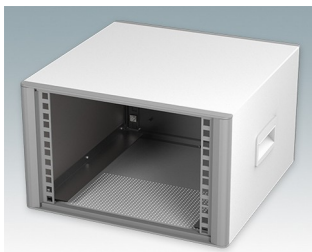

M6610446
TECHNOMET 10,5"
4HEx330mm
Aluminium
Verkehrsweiß/Verkehrsgrau A
RAL 9016/7042
200x323x330mm