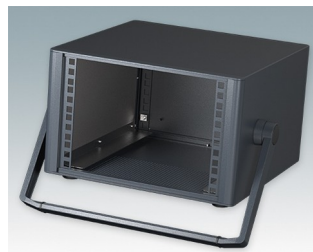

M6610454
TECHNOMET 10,5"
4HEx330mm
Aluminium
Anthrazit RAL 7016
200x323x330mm