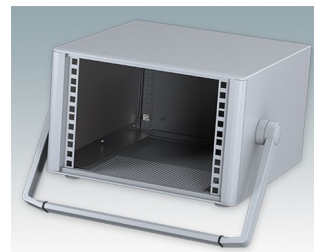

M6610455
TECHNOMET 10,5"
4HEx330mm
Aluminium
Lichtgrau RAL 7035
200x323x330mm