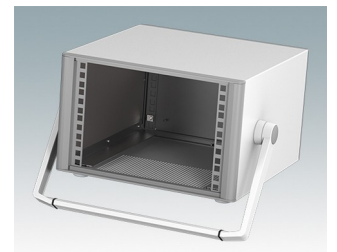

M6610456
TECHNOMET 10,5"
4HEx330mm
Aluminium
Verkehrsweiß/Verkehrsgrau A
RAL 9016/7042
200x323x330mm