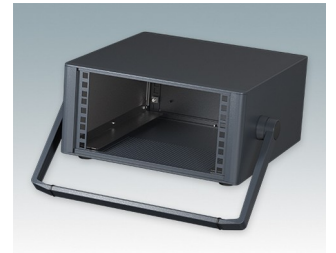

Moderne Rack-Gehäuse entspricht DIN 41494 und IEC 60297-3

- Modernes und einheitliches Design ohne sichtbare Befestigungsschrauben. Robuste, aber dennoch leichte Konstruktion aus Aluminium
- Ausgelegt für standardmäßige 10,5" (42TE) und 19" (84TE) Baugruppenträger, -Chassis und -Frontplatten
- Druckguss-Frontrahmen schließen bündig mit dem Gehäusekorpus ab und sorgen für ein ebenmäßiges Design
- Standardmodelle mit Seitengriffen aus ABS
- 10,5"-Versionen auch mit Griffbügel erhältlich
- Abnehmbare Rückwand und Interne Tragschienen für Baugruppenträger/Chassis im Lieferumfang enthalten
- Lüftungsöffnungen in Bodenplatte und Rückwand
- Alle Gehäuseplatten sind mit M4-Gewindebolzen zum Erdanschluss ausgestattet
- Rutschhemmende Gehäusefüße aus ABS im Lieferumfang enthalten
- Lieferung vollständig montiert und einsatzbereit
- Eloxierte 10,5" und 19" Frontplatten als Zubehör erhältlich.

Bestellen Sie Ihre eigene kundenspezifische Version. [Hier erfahren Sie mehr >>](#)

Versionen

M6610344
TECHNOMET 10,5"
3HEx330mm
Aluminium
Anthrazit RAL 7016
156,6x323x330mm

M6610345
TECHNOMET 10,5"
3HEx330mm
Aluminium
Lichtgrau RAL 7035
156,6x323x330mm

M6610346
TECHNOMET 10,5"
3HEx330mm
Aluminium
Verkehrsweiß/Verkehrsgrau A
RAL 9016/7042
156,6x323x330mm

M6610354
TECHNOMET 10,5"
3HEx330mm
Aluminium
Anthrazit RAL 7016
156,6x323x330mm

M6610355
TECHNOMET 10,5"
3HEx330mm
Aluminium
Lichtgrau RAL 7035
156,6x323x330mm