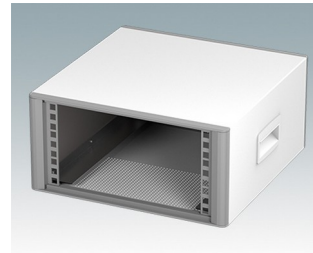

M6610346
TECHNOMET 10,5"
3HEx330mm
Aluminium
Verkehrsweiß/Verkehrsgrau A
RAL 9016/7042
156,6x323x330mm