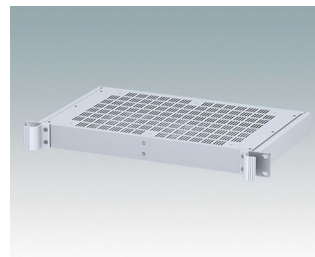

## Universal-Rack-Gehäuse entspricht DIN 41494 und IEC 60297-3

- Vielseitige 19-Zoll-Rack-Gehäuse in den Größen 1 HE bis 6 HE,
- Sehr modernes Design mit ergonomischen Frontplattengriffen
- Super-tiefe 24 "(610 mm) Versionen für Server-Racks. Version T mit offenem Oberteil
- Robuster Gehäusekorpus aus Aluminium mit abnehmbarer Deck- und Bodenplatte sowie Rückplatte
- Deck- und Bodenplatte mit oder ohne Lüftungsöffnungen
- 19-Zoll-Frontplatte aus eloxiertem Aluminium
- Montagelöcher im Boden für Leiterkarten und Chassis
- M4-Erdungsbolzen an allen Komponenten für Stromdurchgang
- Zwei Standardfarben Schwarz oder Hellgrau
- Gehäuse bereits fertig montiert

**M6219115**  
COMBIMET 19" 1HEx265mm  
Solide Oberseite  
Aluminium  
Lichtgrau RAL 7035  
43,6x482,6x265mm

**M6219119**  
COMBIMET 19" 1HEx265mm  
Solide Oberseite  
Aluminium  
Schwarz RAL 9005  
43,6x482,6x265mm

**M6219125**  
COMBIMET 19" 1HEx365mm  
Solide Oberseite  
Aluminium  
Lichtgrau RAL 7035  
43,6x482,6x365mm

**M6219129**  
COMBIMET 19" 1HEx365mm  
Solide Oberseite  
Aluminium  
Schwarz RAL 9005  
43,6x482,6x365mm

**M6219135**  
COMBIMET 19" 1HEx265mm  
Aluminium  
Lichtgrau RAL 7035  
43,6x482,6x265mm

**M6219139**  
COMBIMET 19" 1HEx265mm  
Aluminium  
Schwarz RAL 9005  
43,6x482,6x265mm

**M6219145**  
COMBIMET 19" 1HEx265mm  
Mit Lüftung  
Aluminium  
Lichtgrau RAL 7035  
43,6x482,6x265mm