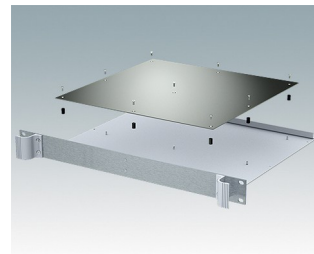

**M5900018**  
19" Montage-Set  
Schwarz RAL 9005

**M6000035**  
19" Montage-Set  
Lichtgrau RAL 7035

**M6200265**  
Montageplatte-Set (265mm)  
Aluminium  
Blank  
335x230x1,5mm

**M6200365**  
Montageplatte-Set (365mm)  
Aluminium  
Blank  
335x330x1,5mm