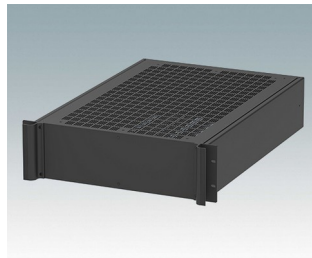

M6219389
COMBIMET 19" 3HEx610mm
Mit Lüftung
Aluminium
Schwarz RAL 9005
132,5x482,6x609,6mm