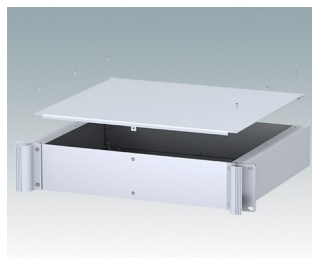

Universal-Rack-Gehäuse entspricht DIN 41494 und IEC 60297-3

- Vielseitige 19-Zoll-Rack-Gehäuse in den Größen 1 HE bis 6 HE,
- Sehr modernes Design mit ergonomischen Frontplattengriffen
- Super-tiefe 24 "(610 mm) Versionen für Server-Racks. Version T mit offenem Oberteil
- Robuster Gehäusekorpus aus Aluminium mit abnehmbarer Deck- und Bodenplatte sowie Rückplatte
- Deck- und Bodenplatte mit oder ohne Lüftungsöffnungen
- 19-Zoll-Frontplatte aus eloxiertem Aluminium
- Montagelöcher im Boden für Leiterkarten und Chassis
- M4-Erdungsbolzen an allen Komponenten für Stromdurchgang
- Zwei Standardfarben Schwarz oder Hellgrau
- Gehäuse bereits fertig montiert

Bestellen Sie Ihre eigene kundenspezifische Version. [Hier erfahren Sie mehr >>](#)