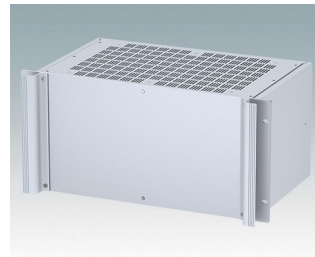

M6219489
COMBIMET 19" 4HEx610mm
Mit Lüftung
Aluminium
Schwarz RAL 9005
177x482,6x609,6mm

COMBIMET 19-ZOLL

M6219535
COMBIMET 19" 5HEx265mm
Aluminium
Lichtgrau RAL 7035
221x482,6x265mm

M6219539
COMBIMET 19" 5HEx265mm
Aluminium
Schwarz RAL 9005
221x482,6x265mm