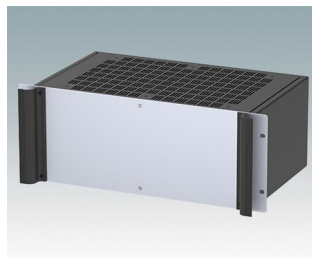

M6219449
COMBIMET 19" 4HEx265mm
Mit Lüftung
Aluminium
Schwarz RAL 9005
177x482,6x265mm