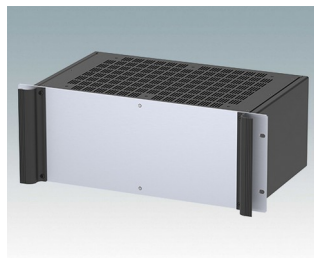

M6219449
COMBIMET 19" 4HEx265mm
Mit Lüftung
Aluminium
Schwarz RAL 9005
177x482,6x265mm