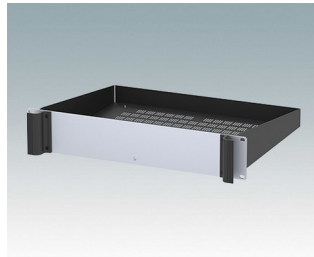

M6119239
COMBIMET T 19" 2HEx365mm
Oben offen
Aluminium
Schwarz RAL 9005
88,1x482,6x365mm