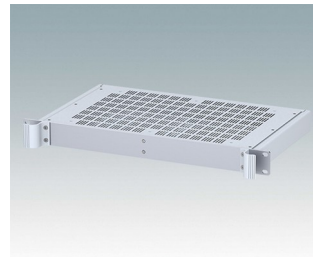

Universal-Rack-Gehäuse entspricht DIN 41494 und IEC 60297-3

- Vielseitige 19-Zoll-Rack-Gehäuse in den Größen 1 HE bis 6 HE,
- Sehr modernes Design mit ergonomischen Frontplattengriffen
- Super-tiefe 24 "(610 mm) Versionen für Server-Racks. Version T mit offenem Oberteil
- Robuster Gehäusekorpus aus Aluminium mit abnehmbarer Deck- und Bodenplatte sowie Rückplatte
- Deck- und Bodenplatte mit oder ohne Lüftungsöffnungen
- 19-Zoll-Frontplatte aus eloxiertem Aluminium
- Montagelöcher im Boden für Leiterkarten und Chassis
- M4-Erdungsbolzen an allen Komponenten für Stromdurchgang
- Zwei Standardfarben Schwarz oder Hellgrau
- Gehäuse bereits fertig montiert

M6119335
COMBIMET T 19" 3HEx365mm
Oben offen
Aluminium
Lichtgrau RAL 7035
132,5x482,6x365mm

M6119339
COMBIMET T 19" 3HEx365mm
Oben offen
Aluminium
Schwarz RAL 9005
132,5x482,6x365mm

M6219115
COMBIMET 19" 1HEx265mm
Solide Oberseite
Aluminium
Lichtgrau RAL 7035
43,6x482,6x265mm

M6219119
COMBIMET 19" 1HEx265mm
Solide Oberseite
Aluminium
Schwarz RAL 9005
43,6x482,6x265mm

M6219125
COMBIMET 19" 1HEx365mm
Solide Oberseite
Aluminium
Lichtgrau RAL 7035
43,6x482,6x365mm

M6219129
COMBIMET 19" 1HEx365mm
Solide Oberseite
Aluminium
Schwarz RAL 9005
43,6x482,6x365mm

M6219135
COMBIMET 19" 1HEx265mm
Aluminium
Lichtgrau RAL 7035
43,6x482,6x265mm

M6219139
COMBIMET 19" 1HEx265mm
Aluminium
Schwarz RAL 9005
43,6x482,6x265mm

M6219145
COMBIMET 19" 1HEx265mm
Mit Lüftung
Aluminium
Lichtgrau RAL 7035
43,6x482,6x265mm