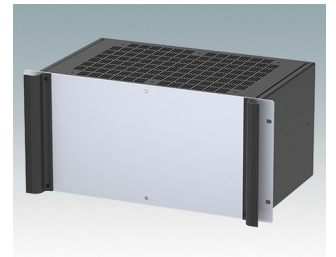

M6219549
COMBIMET 19" 5HEx265mm
Mit Lüftung
Aluminium
Schwarz RAL 9005
221x482,6x265mm