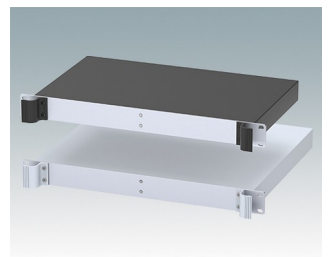

Universal-Rack-Gehäuse entspricht DIN 41494 und IEC 60297-3

- Vielseitige 19-Zoll-Rack-Gehäuse in den Größen 1 HE bis 6 HE,
- Sehr modernes Design mit ergonomischen Frontplattengriffen
- Super-tiefe 24 "(610 mm) Versionen für Server-Racks. Version T mit offenem Oberteil
- Robuster Gehäusekorpus aus Aluminium mit abnehmbarer Deck- und Bodenplatte sowie Rückplatte
- Deck- und Bodenplatte mit oder ohne Lüftungsöffnungen
- 19-Zoll-Frontplatte aus eloxiertem Aluminium
- Montagelöcher im Boden für Leiterkarten und Chassis
- M4-Erdungsbolzen an allen Komponenten für Stromdurchgang
- Zwei Standardfarben Schwarz oder Hellgrau
- Gehäuse bereits fertig montiert

Bestellen Sie Ihre eigene kundenspezifische Version. [Hier erfahren Sie mehr >>](#)

Versionen

M6119235
COMBIMET T 19" 2HEx365mm
Oben offen
Aluminium
Lichtgrau RAL 7035
88,1x482,6x365mm

M6119239
COMBIMET T 19" 2HEx365mm
Oben offen
Aluminium
Schwarz RAL 9005
88,1x482,6x365mm

M6119335
COMBIMET T 19" 3HEx365mm
Oben offen
Aluminium
Lichtgrau RAL 7035
132,5x482,6x365mm

M6119339
COMBIMET T 19" 3HEx365mm
Oben offen
Aluminium
Schwarz RAL 9005
132,5x482,6x365mm

M6219115
COMBIMET 19" 1HEx265mm
Solide Oberseite
Aluminium
Lichtgrau RAL 7035
43,6x482,6x265mm