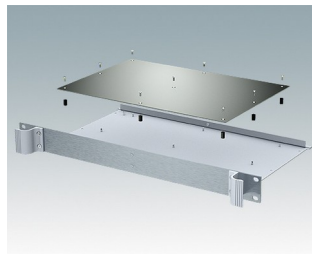

**M5900018**  
19" Montage-Set  
Schwarz RAL 9005

**M6000035**  
19" Montage-Set  
Lichtgrau RAL 7035

**M6200265**  
Montageplatte-Set (265mm)  
Aluminium  
Blank  
335x230x1,5mm

**M6200365**  
Montageplatte-Set (365mm)  
Aluminium  
Blank  
335x330x1,5mm