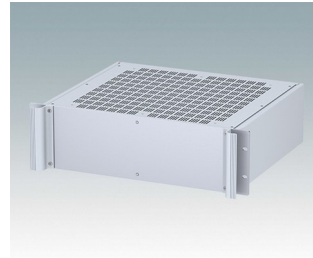

M6219365
COMBIMET 19" 3HEx365mm
Mit Lüftung
Aluminium
Lichtgrau RAL 7035
132,5x482,6x365mm