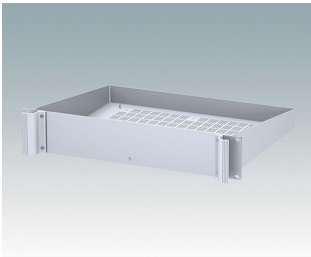

Universal-Rack-Gehäuse entspricht DIN 41494 und IEC 60297-3

- Vielseitige 19-Zoll-Rack-Gehäuse in den Größen 1 HE bis 6 HE,
- Sehr modernes Design mit ergonomischen Frontplattengriffen
- Super-tiefe 24 "(610 mm) Versionen für Server-Racks. Version T mit offenem Oberteil
- Robuster Gehäusekorpus aus Aluminium mit abnehmbarer Deck- und Bodenplatte sowie Rückplatte
- Deck- und Bodenplatte mit oder ohne Lüftungsöffnungen
- 19-Zoll-Frontplatte aus eloxiertem Aluminium
- Montagelöcher im Boden für Leiterkarten und Chassis
- M4-Erdungsbolzen an allen Komponenten für Stromdurchgang
- Zwei Standardfarben Schwarz oder Hellgrau
- Gehäuse bereits fertig montiert

Bestellen Sie Ihre eigene kundenspezifische Version. [Hier erfahren Sie mehr >>](#)

Versionen

M6119235
COMBIMET T 19" 2HEx365mm
Oben offen
Aluminium
Lichtgrau RAL 7035
88,1x482,6x365mm

M6119239
COMBIMET T 19" 2HEx365mm
Oben offen
Aluminium
Schwarz RAL 9005
88,1x482,6x365mm

M6119335
COMBIMET T 19" 3HEx365mm
Oben offen
Aluminium
Lichtgrau RAL 7035
132,5x482,6x365mm

M6119339
COMBIMET T 19" 3HEx365mm
Oben offen
Aluminium
Schwarz RAL 9005
132,5x482,6x365mm

M6219115
COMBIMET 19" 1HEx265mm
Solide Oberseite
Aluminium
Lichtgrau RAL 7035
43,6x482,6x265mm