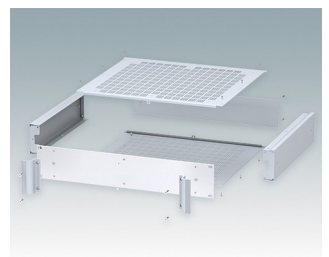

Universal-Rack-Gehäuse entspricht DIN 41494 und IEC 60297-3

- Vielseitige 19-Zoll-Rack-Gehäuse in den Größen 1 HE bis 6 HE,
- Sehr modernes Design mit ergonomischen Frontplattengriffen
- Super-tiefe 24 "(610 mm) Versionen für Server-Racks. Version T mit offenem Oberteil
- Robuster Gehäusekorpus aus Aluminium mit abnehmbarer Deck- und Bodenplatte sowie Rückplatte
- Deck- und Bodenplatte mit oder ohne Lüftungsöffnungen
- 19-Zoll-Frontplatte aus eloxiertem Aluminium
- Montagelöcher im Boden für Leiterkarten und Chassis
- M4-Erdungsbolzen an allen Komponenten für Stromdurchgang
- Zwei Standardfarben Schwarz oder Hellgrau
- Gehäuse bereits fertig montiert

Bestellen Sie Ihre eigene kundenspezifische Version. [Hier erfahren Sie mehr >>](#)