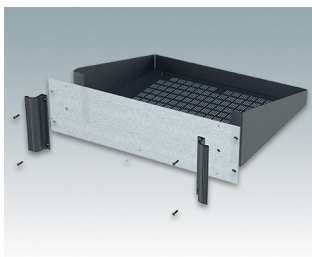

Universal-Rack-Gehäuse entspricht DIN 41494 und IEC 60297-3

- Vielseitige 19-Zoll-Rack-Gehäuse in den Größen 1 HE bis 6 HE,
- Sehr modernes Design mit ergonomischen Frontplattengriffen
- Super-tiefe 24 "(610 mm) Versionen für Server-Racks. Version T mit offenem Oberteil
- Robuster Gehäusekorpus aus Aluminium mit abnehmbarer Deck- und Bodenplatte sowie Rückplatte
- Deck- und Bodenplatte mit oder ohne Lüftungsöffnungen
- 19-Zoll-Frontplatte aus eloxiertem Aluminium
- Montagelöcher im Boden für Leiterkarten und Chassis
- M4-Erdungsbolzen an allen Komponenten für Stromdurchgang
- Zwei Standardfarben Schwarz oder Hellgrau
- Gehäuse bereits fertig montiert

Bestellen Sie Ihre eigene kundenspezifische Version. [Hier erfahren Sie mehr >>](#)