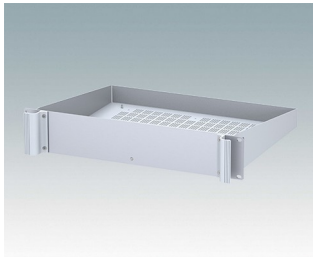

Versionen

M6119235
COMBIMET T 19" 2HEx365mm
Oben offen
Aluminium
Lichtgrau RAL 7035
88,1x482,6x365mm