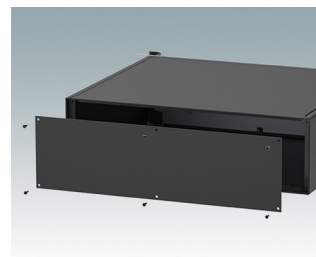

Universal-Rack-Gehäuse entspricht DIN 41494 und IEC 60297-3

- Vielseitige 19-Zoll-Rack-Gehäuse in den Größen 1 HE bis 6 HE,
- Sehr modernes Design mit ergonomischen Frontplattengriffen
- Super-tiefe 24 "(610 mm) Versionen für Server-Racks. Version T mit offenem Oberteil
- Robuster Gehäusekorpus aus Aluminium mit abnehmbarer Deck- und Bodenplatte sowie Rückplatte
- Deck- und Bodenplatte mit oder ohne Lüftungsöffnungen
- 19-Zoll-Frontplatte aus eloxiertem Aluminium
- Montagelöcher im Boden für Leiterkarten und Chassis
- M4-Erdungsbolzen an allen Komponenten für Stromdurchgang
- Zwei Standardfarben Schwarz oder Hellgrau
- Gehäuse bereits fertig montiert

Bestellen Sie Ihre eigene kundenspezifische Version. [Hier erfahren Sie mehr >>](#)

Versionen

M6119235
COMBIMET T 19" 2HEx365mm
Oben offen
Aluminium
Lichtgrau RAL 7035
88,1x482,6x365mm

M6119239
COMBIMET T 19" 2HEx365mm
Oben offen
Aluminium
Schwarz RAL 9005
88,1x482,6x365mm

M6119335
COMBIMET T 19" 3HEx365mm
Oben offen
Aluminium
Lichtgrau RAL 7035
132,5x482,6x365mm

M6119339
COMBIMET T 19" 3HEx365mm
Oben offen
Aluminium
Schwarz RAL 9005
132,5x482,6x365mm

M6219115
COMBIMET 19" 1HEx265mm
Solide Oberseite
Aluminium
Lichtgrau RAL 7035
43,6x482,6x265mm