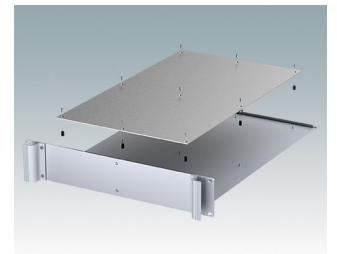

M6000035
19" Montage-Set
Lichtgrau RAL 7035

M6200265
Montageplatte-Set (265mm)
Aluminium
Blank
335x230x1,5mm

M6200365
Montageplatte-Set (365mm)
Aluminium
Blank
335x330x1,5mm

M6200610
Montageplatte-Set (24-Zoll)
Aluminium
Blank
335x574,6x1,5mm