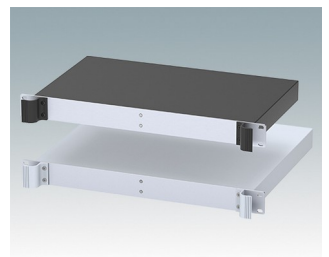

Universal-Rack-Gehäuse entspricht DIN 41494 und IEC 60297-3

- Vielseitige 19-Zoll-Rack-Gehäuse in den Größen 1 HE bis 6 HE,
- Sehr modernes Design mit ergonomischen Frontplattengriffen
- Super-tiefe 24 "(610 mm) Versionen für Server-Racks. Version T mit offenem Oberteil
- Robuster Gehäusekorpus aus Aluminium mit abnehmbarer Deck- und Bodenplatte sowie Rückplatte
- Deck- und Bodenplatte mit oder ohne Lüftungsöffnungen
- 19-Zoll-Frontplatte aus eloxiertem Aluminium
- Montagelöcher im Boden für Leiterkarten und Chassis
- M4-Erdungsbolzen an allen Komponenten für Stromdurchgang
- Zwei Standardfarben Schwarz oder Hellgrau
- Gehäuse bereits fertig montiert

Bestellen Sie Ihre eigene kundenspezifische Version. [Hier erfahren Sie mehr >>](#)