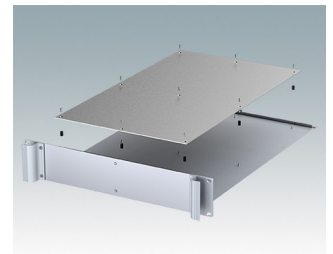

**M5900018**  
19" Montage-Set  
Schwarz RAL 9005

**M6000035**  
19" Montage-Set  
Lichtgrau RAL 7035

**M6200265**  
Montageplatte-Set (265mm)  
Aluminium  
Blank  
335x230x1,5mm

**M6200365**  
Montageplatte-Set (365mm)  
Aluminium  
Blank  
335x330x1,5mm