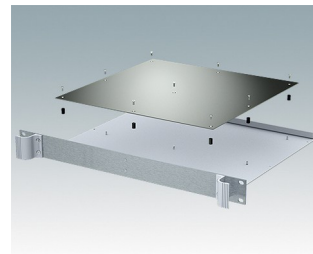

M6000035
19" Montage-Set
Lichtgrau RAL 7035

M6200265
Montageplatte-Set (265mm)
Aluminium
Blank
335x230x1,5mm

M6200365
Montageplatte-Set (365mm)
Aluminium
Blank
335x330x1,5mm

M6200610
Montageplatte-Set (24-Zoll)
Aluminium
Blank
335x574,6x1,5mm