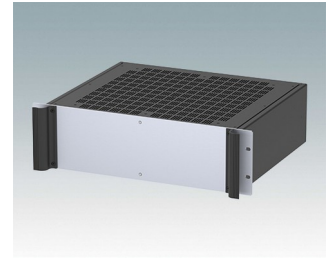

# COMBIMET 19-ZOLL

**M6219355**  
COMBIMET 19" 3HEx365mm  
Aluminium  
Lichtgrau RAL 7035  
132,5x482,6x365mm

**M6219359**  
COMBIMET 19" 3HEx365mm  
Aluminium  
Schwarz RAL 9005  
132,5x482,6x365mm

**M6219365**  
COMBIMET 19" 3HEx365mm  
Mit Lüftung  
Aluminium  
Lichtgrau RAL 7035  
132,5x482,6x365mm