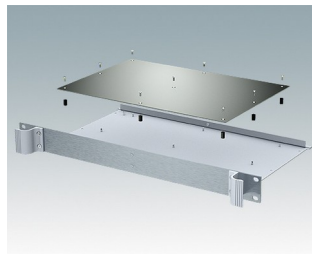

M6000035
19" Montage-Set
Lichtgrau RAL 7035

M6200265
Montageplatte-Set (265mm)
Aluminium
Blank
335x230x1,5mm

M6200365
Montageplatte-Set (365mm)
Aluminium
Blank
335x330x1,5mm

M6200610
Montageplatte-Set (24-Zoll)
Aluminium
Blank
335x574,6x1,5mm