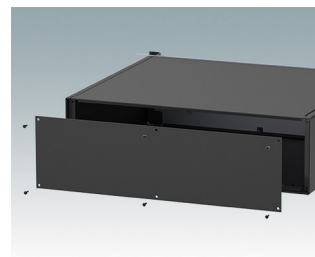

Universal-Rack-Gehäuse entspricht DIN 41494 und IEC 60297-3

- Vielseitige 19-Zoll-Rack-Gehäuse in den Größen 1 HE bis 6 HE,
- Sehr modernes Design mit ergonomischen Frontplattengriffen
- Super-tiefe 24 "(610 mm) Versionen für Server-Racks. Version T mit offenem Oberteil
- Robuster Gehäusekorpus aus Aluminium mit abnehmbarer Deck- und Bodenplatte sowie Rückplatte
- Deck- und Bodenplatte mit oder ohne Lüftungsöffnungen
- 19-Zoll-Frontplatte aus eloxiertem Aluminium
- Montagelöcher im Boden für Leiterkarten und Chassis
- M4-Erdungsbolzen an allen Komponenten für Stromdurchgang
- Zwei Standardfarben Schwarz oder Hellgrau
- Gehäuse bereits fertig montiert

Bestellen Sie Ihre eigene kundenspezifische Version. [Hier erfahren Sie mehr >>](#)