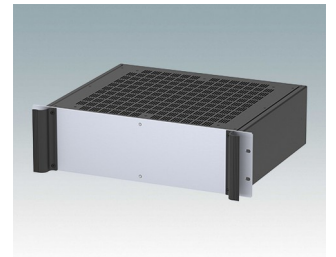

COMBIMET 19-ZOLL

M6219355
COMBIMET 19" 3HEx365mm
Aluminium
Lichtgrau RAL 7035
132,5x482,6x365mm

M6219359
COMBIMET 19" 3HEx365mm
Aluminium
Schwarz RAL 9005
132,5x482,6x365mm

M6219365
COMBIMET 19" 3HEx365mm
Mit Lüftung
Aluminium
Lichtgrau RAL 7035
132,5x482,6x365mm