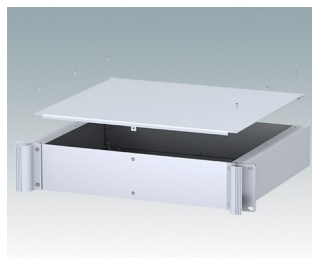

Universal-Rack-Gehäuse entspricht DIN 41494 und IEC 60297-3

- Vielseitige 19-Zoll-Rack-Gehäuse in den Größen 1 HE bis 6 HE,
- Sehr modernes Design mit ergonomischen Frontplattengriffen
- Super-tiefe 24 "(610 mm) Versionen für Server-Racks. Version T mit offenem Oberteil
- Robuster Gehäusekorpus aus Aluminium mit abnehmbarer Deck- und Bodenplatte sowie Rückplatte
- Deck- und Bodenplatte mit oder ohne Lüftungsöffnungen
- 19-Zoll-Frontplatte aus eloxiertem Aluminium
- Montagelöcher im Boden für Leiterkarten und Chassis
- M4-Erdungsbolzen an allen Komponenten für Stromdurchgang
- Zwei Standardfarben Schwarz oder Hellgrau
- Gehäuse bereits fertig montiert

M6119335
COMBIMET T 19" 3HEx365mm
Oben offen
Aluminium
Lichtgrau RAL 7035
132,5x482,6x365mm

M6119339
COMBIMET T 19" 3HEx365mm
Oben offen
Aluminium
Schwarz RAL 9005
132,5x482,6x365mm

M6219115
COMBIMET 19" 1HEx265mm
Solide Oberseite
Aluminium
Lichtgrau RAL 7035
43,6x482,6x265mm