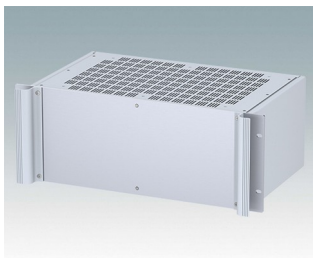

M6219445
COMBIMET 19" 4HEx265mm
Mit Lüftung
Aluminium
Lichtgrau RAL 7035
177x482,6x265mm