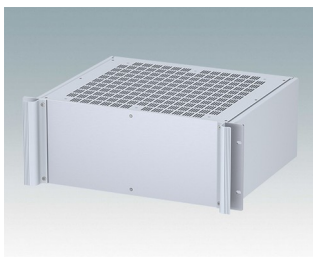

M6219465
COMBIMET 19" 4HEx365mm
Mit Lüftung
Aluminium
Lichtgrau RAL 7035
177x482,6x365mm