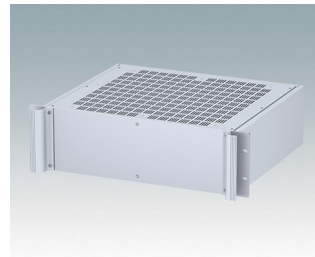

M6219365
COMBIMET 19" 3HEx365mm
Mit Lüftung
Aluminium
Lichtgrau RAL 7035
132,5x482,6x365mm