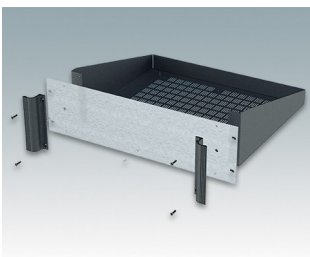

Universal-Rack-Gehäuse entspricht DIN 41494 und IEC 60297-3

- Vielseitige 19-Zoll-Rack-Gehäuse in den Größen 1 HE bis 6 HE,
- Sehr modernes Design mit ergonomischen Frontplattengriffen
- Super-tiefe 24 "(610 mm) Versionen für Server-Racks. Version T mit offenem Oberteil
- Robuster Gehäusekorpus aus Aluminium mit abnehmbarer Deck- und Bodenplatte sowie Rückplatte
- Deck- und Bodenplatte mit oder ohne Lüftungsöffnungen
- 19-Zoll-Frontplatte aus eloxiertem Aluminium
- Montagelöcher im Boden für Leiterkarten und Chassis
- M4-Erdungsbolzen an allen Komponenten für Stromdurchgang
- Zwei Standardfarben Schwarz oder Hellgrau
- Gehäuse bereits fertig montiert

Bestellen Sie Ihre eigene kundenspezifische Version. [Hier erfahren Sie mehr >>](#)