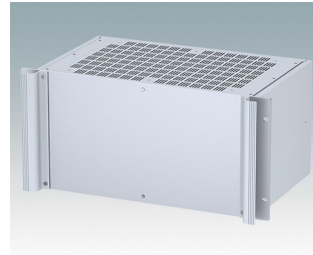

M6219545
COMBIMET 19" 5HEx265mm
Mit Lüftung
Aluminium
Lichtgrau RAL 7035
221x482,6x265mm