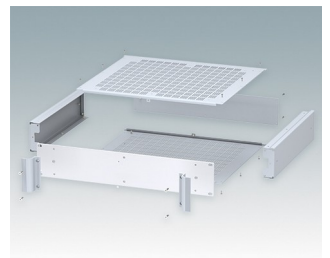

Universal-Rack-Gehäuse entspricht DIN 41494 und IEC 60297-3

- Vielseitige 19-Zoll-Rack-Gehäuse in den Größen 1 HE bis 6 HE,
- Sehr modernes Design mit ergonomischen Frontplattengriffen
- Super-tiefe 24 "(610 mm) Versionen für Server-Racks. Version T mit offenem Oberteil
- Robuster Gehäusekorpus aus Aluminium mit abnehmbarer Deck- und Bodenplatte sowie Rückplatte
- Deck- und Bodenplatte mit oder ohne Lüftungsöffnungen
- 19-Zoll-Frontplatte aus eloxiertem Aluminium
- Montagelöcher im Boden für Leiterkarten und Chassis
- M4-Erdungsbolzen an allen Komponenten für Stromdurchgang
- Zwei Standardfarben Schwarz oder Hellgrau
- Gehäuse bereits fertig montiert

Bestellen Sie Ihre eigene kundenspezifische Version. [Hier erfahren Sie mehr >>](#)