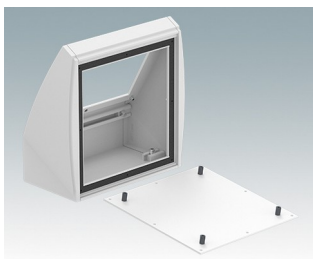

Pultgehäuse mit geneigter Front

- Ergonomische Instrumentengehäuse aus Aluminium für Tisch- und Wandanwendungen
- Sehr robuste Ausführung in drei Standardgrößen und drei Farben: Verkehrsweiß, Lichtgrau und Schwarz
- Optionale IP 54-Modelle (VDE-geprüft) mit Dichtungen für Front- und Bodenplatte
- Vormontierter Gehäusekorpus aus Aluminium mit plane Rückseite für Steckverbinder etc.
- Befestigungselemente M3 Torx® T10 und MS M3 Pozidriv aus Edelstahl im Lieferumfang enthalten
- Vier rutschfeste GummifüÙe im Lieferumfang enthalten
- Als Zubehör erhältliche Frontplatte ist vertieft, zur Installation einer Folientastatur
- Vorgestanzte Leiterkarten-Befestigungspunkte im Boden
- Für den IP54-Schutz sind als Zubehör erhältliche Leiterkarten-Abstandshalter erforderlich
- Zubehör Wandmontagesatz.

Bestellen Sie Ihre eigene kundenspezifische Version. [Hier erfahren Sie mehr >>](#)