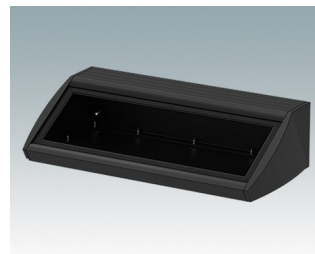

M5340109
UNIDESK M400 IP 54
Aluminium
Schwarz RAL 9005
400x200x102mm
IP 54