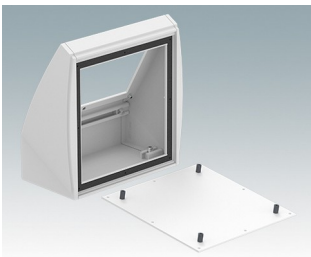

Pultgehäuse mit geneigter Front

- Ergonomische Instrumentengehäuse aus Aluminium für Tisch- und Wandanwendungen
- Sehr robuste Ausführung in drei Standardgrößen und drei Farben: Verkehrsweiß, Lichtgrau und Schwarz
- Optionale IP 54-Modelle (VDE-geprüft) mit Dichtungen für Front- und Bodenplatte
- Vormontierter Gehäusekorpus aus Aluminium mit plane Rückseite für Steckverbinder etc.
- Befestigungselemente M3 Torx® T10 und MS M3 Pozidriv aus Edelstahl im Lieferumfang enthalten
- Vier rutschfeste GummifüÙe im Lieferumfang enthalten
- Als Zubehör erhältliche Frontplatte ist vertieft, zur Installation einer Folientastatur
- Vorgestanzte Leiterkarten-Befestigungspunkte im Boden
- Für den IP54-Schutz sind als Zubehör erhältliche Leiterkarten-Abstandshalter erforderlich
- Zubehör Wandmontagesatz.

Bestellen Sie Ihre eigene kundenspezifische Version. [Hier erfahren Sie mehr >>](#)