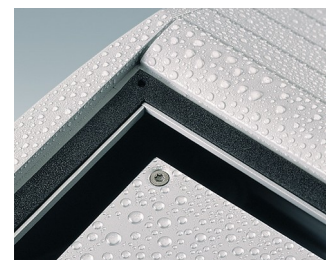

Pultgehäuse mit geneigter Front

- Ergonomische Instrumentengehäuse aus Aluminium für Tisch- und Wandanwendungen
- Sehr robuste Ausführung in drei Standardgrößen und drei Farben: Verkehrsweiß, Lichtgrau und Schwarz
- Optionale IP 54-Modelle (VDE-geprüft) mit Dichtungen für Front- und Bodenplatte
- Vormontierter Gehäusekorpus aus Aluminium mit plane Rückseite für Steckverbinder etc.
- Befestigungselemente M3 Torx® T10 und MS M3 Pozidriv aus Edelstahl im Lieferumfang enthalten
- Vier rutschfeste GummifüÙe im Lieferumfang enthalten
- Als Zubehör erhältliche Frontplatte ist vertieft, zur Installation einer Folientastatur
- Vorgestanzte Leiterkarten-Befestigungspunkte im Boden
- Für den IP54-Schutz sind als Zubehör erhältliche Leiterkarten-Abstandshalter erforderlich
- Zubehör Wandmontagesatz.

Bestellen Sie Ihre eigene kundenspezifische Version. [Hier erfahren Sie mehr >>](#)