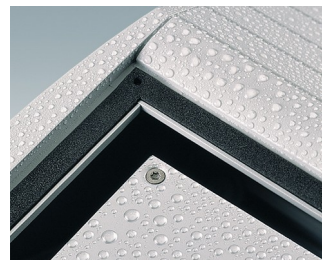

Pultgehäuse mit geneigter Front

- Ergonomische Instrumentengehäuse aus Aluminium für Tisch- und Wandanwendungen
- Sehr robuste Ausführung in drei Standardgrößen und drei Farben: Verkehrsweiß, Lichtgrau und Schwarz
- Optionale IP 54-Modelle (VDE-geprüft) mit Dichtungen für Front- und Bodenplatte
- Vormontierter Gehäusekorpus aus Aluminium mit plane Rückseite für Steckverbinder etc.
- Befestigungselemente M3 Torx® T10 und MS M3 Pozidriv aus Edelstahl im Lieferumfang enthalten
- Vier rutschfeste GummifüÙe im Lieferumfang enthalten
- Als Zubehör erhältliche Frontplatte ist vertieft, zur Installation einer Folientastatur
- Vorgestanzte Leiterkarten-Befestigungspunkte im Boden
- Für den IP54-Schutz sind als Zubehör erhältliche Leiterkarten-Abstandshalter erforderlich
- Zubehör Wandmontagesatz.

Bestellen Sie Ihre eigene kundenspezifische Version. [Hier erfahren Sie mehr >>](#)