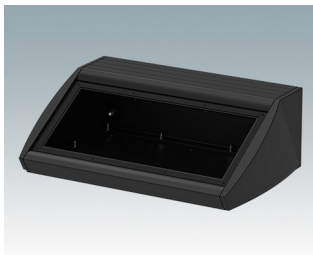

Pultgehäuse mit geneigter Front

- Ergonomische Instrumentengehäuse aus Aluminium für Tisch- und Wandanwendungen
- Sehr robuste Ausführung in drei Standardgrößen und drei Farben: Verkehrsweiß, Lichtgrau und Schwarz
- Optionale IP 54-Modelle (VDE-geprüft) mit Dichtungen für Front- und Bodenplatte
- Vormontierter Gehäusekorpus aus Aluminium mit plane Rückseite für Steckverbinder etc.
- Befestigungselemente M3 Torx® T10 und MS M3 Pozidriv aus Edelstahl im Lieferumfang enthalten
- Vier rutschfeste GummifüÙe im Lieferumfang enthalten
- Als Zubehör erhältliche Frontplatte ist vertieft, zur Installation einer Folientastatur
- Vorgestanzte Leiterkarten-Befestigungspunkte im Boden
- Für den IP54-Schutz sind als Zubehör erhältliche Leiterkarten-Abstandshalter erforderlich
- Zubehör Wandmontagesatz.

M5320109
UNIDESK M200 IP 54
Aluminium
Schwarz RAL 9005
200x200x102mm
IP 54

M5320115
UNIDESK M200
Aluminium
Lichtgrau RAL 7035
200x200x102mm

M5320116
UNIDESK M200
Aluminium
Verkehrsweiß RAL 9016
200x200x102mm

M5320119
UNIDESK M200
Aluminium
Schwarz RAL 9005
200x200x102mm

M5330105
UNIDESK M300 IP 54
Aluminium
Lichtgrau RAL 7035
300x200x102mm
IP 54

M5330106
UNIDESK M300 IP 54
Aluminium
Verkehrsweiß RAL 9016
300x200x102mm
IP 54