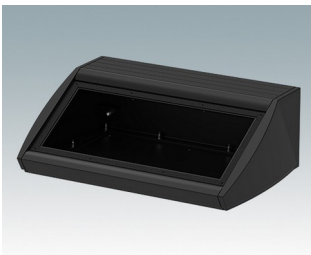

M5330109
UNIDESK M300 IP 54
Aluminium
Schwarz RAL 9005
300x200x102mm
IP 54