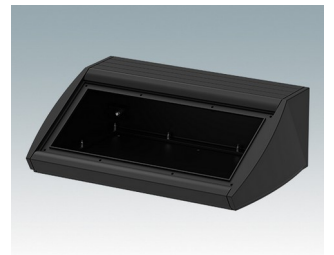

M5330119
UNIDESK M300
Aluminium
Schwarz RAL 9005
300x200x102mm