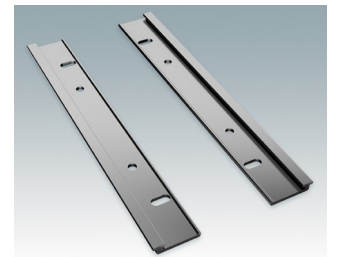

M5340119
UNIDESK M400
Aluminium
Schwarz RAL 9005
400x200x102mm

Zubehör

M5301502
Frontplatte M200
Aluminium
Matt eloxiert
170x2x123mm

M5301503
Frontplatte M300
Aluminium
Matt eloxiert
270x2x123mm

M5301504
Frontplatte M400
Aluminium
Matt eloxiert
370x2x123mm