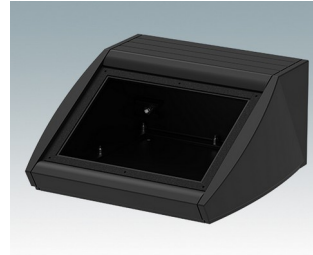

## Pultgehäuse mit geneigter Front

- Ergonomische Instrumentengehäuse aus Aluminium für Tisch- und Wandanwendungen
- Sehr robuste Ausführung in drei Standardgrößen und drei Farben: Verkehrsweiß, Lichtgrau und Schwarz
- Optionale IP 54-Modelle (VDE-geprüft) mit Dichtungen für Front- und Bodenplatte
- Vormontierter Gehäusekorpus aus Aluminium mit plane Rückseite für Steckverbinder etc.
- Befestigungselemente M3 Torx® T10 und MS M3 Pozidriv aus Edelstahl im Lieferumfang enthalten
- Vier rutschfeste GummifüÙe im Lieferumfang enthalten
- Als Zubehör erhältliche Frontplatte ist vertieft, zur Installation einer Folientastatur
- Vorgestanzte Leiterkarten-Befestigungspunkte im Boden
- Für den IP54-Schutz sind als Zubehör erhältliche Leiterkarten-Abstandshalter erforderlich
- Zubehör Wandmontagesatz.

## Versionen

**M5320105**  
UNIDESK M200 IP 54  
Aluminium  
Lichtgrau RAL 7035  
200x200x102mm  
IP 54

**M5320106**  
UNIDESK M200 IP 54  
Aluminium  
Verkehrsweiß RAL 9016  
200x200x102mm  
IP 54

**M5320109**  
UNIDESK M200 IP 54  
Aluminium  
Schwarz RAL 9005  
200x200x102mm  
IP 54