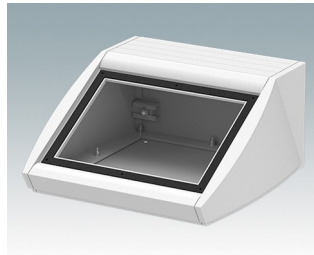

Pultgehäuse mit geneigter Front

- Ergonomische Instrumentengehäuse aus Aluminium für Tisch- und Wandanwendungen
- Sehr robuste Ausführung in drei Standardgrößen und drei Farben: Verkehrsweiß, Lichtgrau und Schwarz
- Optionale IP 54-Modelle (VDE-geprüft) mit Dichtungen für Front- und Bodenplatte
- Vormontierter Gehäusekorpus aus Aluminium mit plane Rückseite für Steckverbinder etc.
- Befestigungselemente M3 Torx® T10 und MS M3 Pozidriv aus Edelstahl im Lieferumfang enthalten
- Vier rutschfeste GummifüÙe im Lieferumfang enthalten
- Als Zubehör erhältliche Frontplatte ist vertieft, zur Installation einer Folientastatur
- Vorgestanzte Leiterkarten-Befestigungspunkte im Boden
- Für den IP54-Schutz sind als Zubehör erhältliche Leiterkarten-Abstandshalter erforderlich
- Zubehör Wandmontagesatz.

Bestellen Sie Ihre eigene kundenspezifische Version. [Hier erfahren Sie mehr >>](#)

Versionen

M5320105
UNIDESK M200 IP 54
Aluminium
Lichtgrau RAL 7035
200x200x102mm
IP 54

M5320106
UNIDESK M200 IP 54
Aluminium
Verkehrsweiß RAL 9016
200x200x102mm
IP 54