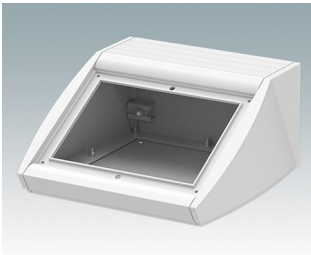

M5320116
UNIDESK M200
Aluminium
Verkehrsweiß RAL 9016
200x200x102mm