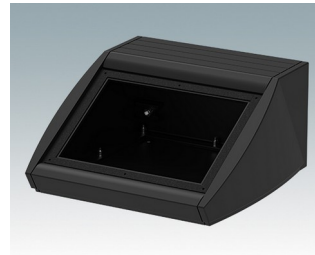

Pultgehäuse mit geneigter Front

- Ergonomische Instrumentengehäuse aus Aluminium für Tisch- und Wandanwendungen
- Sehr robuste Ausführung in drei Standardgrößen und drei Farben: Verkehrsweiß, Lichtgrau und Schwarz
- Optionale IP 54-Modelle (VDE-geprüft) mit Dichtungen für Front- und Bodenplatte
- Vormontierter Gehäusekorpus aus Aluminium mit plane Rückseite für Steckverbinder etc.
- Befestigungselemente M3 Torx® T10 und MS M3 Pozidriv aus Edelstahl im Lieferumfang enthalten
- Vier rutschfeste GummifüÙe im Lieferumfang enthalten
- Als Zubehör erhältliche Frontplatte ist vertieft, zur Installation einer Folientastatur
- Vorgestanzte Leiterkarten-Befestigungspunkte im Boden
- Für den IP54-Schutz sind als Zubehör erhältliche Leiterkarten-Abstandshalter erforderlich
- Zubehör Wandmontagesatz.

Bestellen Sie Ihre eigene kundenspezifische Version. [Hier erfahren Sie mehr >>](#)

Versionen

M5320105
UNIDESK M200 IP 54
Aluminium
Lichtgrau RAL 7035
200x200x102mm
IP 54

M5320106
UNIDESK M200 IP 54
Aluminium
Verkehrsweiß RAL 9016
200x200x102mm
IP 54