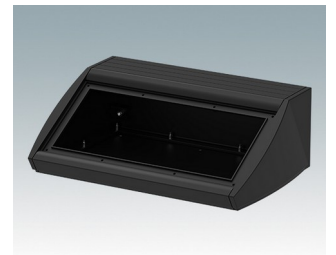

M5330119
UNIDESK M300
Aluminium
Schwarz RAL 9005
300x200x102mm