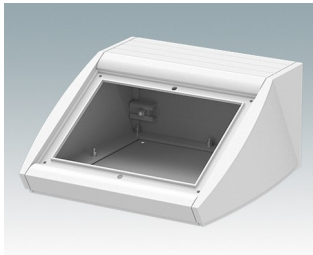

M5320116
UNIDESK M200
Aluminium
Verkehrsweiß RAL 9016
200x200x102mm