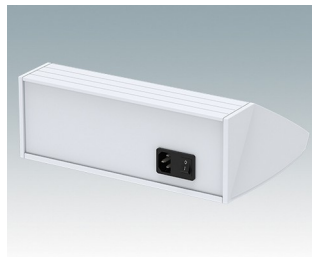

Pultgehäuse mit geneigter Front

- Ergonomische Instrumentengehäuse aus Aluminium für Tisch- und Wandanwendungen
- Sehr robuste Ausführung in drei Standardgrößen und drei Farben: Verkehrsweiß, Lichtgrau und Schwarz
- Optionale IP 54-Modelle (VDE-geprüft) mit Dichtungen für Front- und Bodenplatte
- Vormontierter Gehäusekorpus aus Aluminium mit plane Rückseite für Steckverbinder etc.
- Befestigungselemente M3 Torx® T10 und MS M3 Pozidriv aus Edelstahl im Lieferumfang enthalten
- Vier rutschfeste GummifüÙe im Lieferumfang enthalten
- Als Zubehör erhältliche Frontplatte ist vertieft, zur Installation einer Folientastatur
- Vorgestanzte Leiterkarten-Befestigungspunkte im Boden
- Für den IP54-Schutz sind als Zubehör erhältliche Leiterkarten-Abstandshalter erforderlich
- Zubehör Wandmontagesatz.

Bestellen Sie Ihre eigene kundenspezifische Version. [Hier erfahren Sie mehr >>](#)