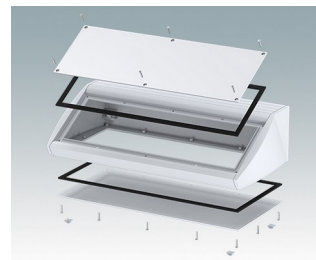

Pultgehäuse mit geneigter Front

- Ergonomische Instrumentengehäuse aus Aluminium für Tisch- und Wandanwendungen
- Sehr robuste Ausführung in drei Standardgrößen und drei Farben: Verkehrsweiß, Lichtgrau und Schwarz
- Optionale IP 54-Modelle (VDE-geprüft) mit Dichtungen für Front- und Bodenplatte
- Vormontierter Gehäusekorpus aus Aluminium mit plane Rückseite für Steckverbinder etc.
- Befestigungselemente M3 Torx® T10 und MS M3 Pozidriv aus Edelstahl im Lieferumfang enthalten
- Vier rutschfeste GummifüÙe im Lieferumfang enthalten
- Als Zubehör erhältliche Frontplatte ist vertieft, zur Installation einer Folientastatur
- Vorgestanzte Leiterkarten-Befestigungspunkte im Boden
- Für den IP54-Schutz sind als Zubehör erhältliche Leiterkarten-Abstandshalter erforderlich
- Zubehör Wandmontagesatz.

Bestellen Sie Ihre eigene kundenspezifische Version. [Hier erfahren Sie mehr >>](#)