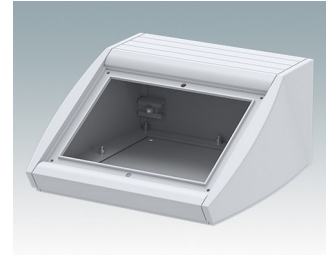

## Pultgehäuse mit geneigter Front

- Ergonomische Instrumentengehäuse aus Aluminium für Tisch- und Wandanwendungen
- Sehr robuste Ausführung in drei Standardgrößen und drei Farben: Verkehrsweiß, Lichtgrau und Schwarz
- Optionale IP 54-Modelle (VDE-geprüft) mit Dichtungen für Front- und Bodenplatte
- Vormontierter Gehäusekorpus aus Aluminium mit plane Rückseite für Steckverbinder etc.
- Befestigungselemente M3 Torx® T10 und MS M3 Pozidriv aus Edelstahl im Lieferumfang enthalten
- Vier rutschfeste GummifüÙe im Lieferumfang enthalten
- Als Zubehör erhältliche Frontplatte ist vertieft, zur Installation einer Folientastatur
- Vorgestanzte Leiterkarten-Befestigungspunkte im Boden
- Für den IP54-Schutz sind als Zubehör erhältliche Leiterkarten-Abstandshalter erforderlich
- Zubehör Wandmontagesatz.

## Versionen

**M5320105**  
UNIDESK M200 IP 54  
Aluminium  
Lichtgrau RAL 7035  
200x200x102mm  
IP 54

**M5320106**  
UNIDESK M200 IP 54  
Aluminium  
Verkehrsweiß RAL 9016  
200x200x102mm  
IP 54

**M5320109**  
UNIDESK M200 IP 54  
Aluminium  
Schwarz RAL 9005  
200x200x102mm  
IP 54