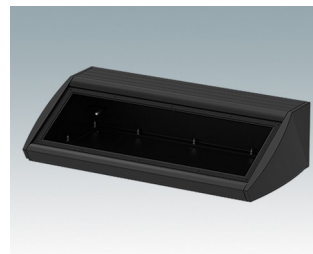

M5340109
UNIDESK M400 IP 54
Aluminium
Schwarz RAL 9005
400x200x102mm
IP 54