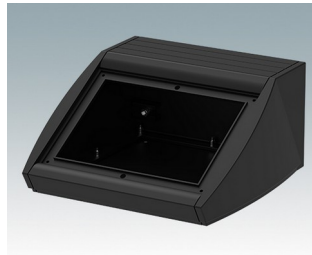

M5320119
UNIDESK M200
Aluminium
Schwarz RAL 9005
200x200x102mm