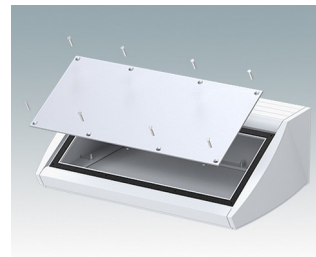

Pultgehäuse mit geneigter Front

- Ergonomische Instrumentengehäuse aus Aluminium für Tisch- und Wandanwendungen
- Sehr robuste Ausführung in drei Standardgrößen und drei Farben: Verkehrsweiß, Lichtgrau und Schwarz
- Optionale IP 54-Modelle (VDE-geprüft) mit Dichtungen für Front- und Bodenplatte
- Vormontierter Gehäusekorpus aus Aluminium mit plane Rückseite für Steckverbinder etc.
- Befestigungselemente M3 Torx® T10 und MS M3 Pozidriv aus Edelstahl im Lieferumfang enthalten
- Vier rutschfeste GummifüÙe im Lieferumfang enthalten
- Als Zubehör erhältliche Frontplatte ist vertieft, zur Installation einer Folientastatur
- Vorgestanzte Leiterkarten-Befestigungspunkte im Boden
- Für den IP54-Schutz sind als Zubehör erhältliche Leiterkarten-Abstandshalter erforderlich
- Zubehör Wandmontagesatz.

Bestellen Sie Ihre eigene kundenspezifische Version. [Hier erfahren Sie mehr >>](#)