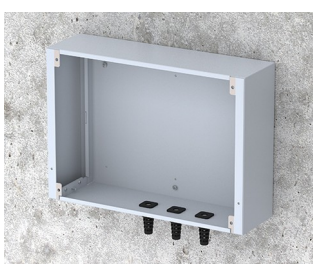

Wandgehäuse für Elektronik im Innenbereich

- Sehr modernes Design in drei Standardgrößen
- Vollständiger Zugang zur Elektronik während der Installation und Wartung
- Rückteil verfügt über Löcher zur Befestigung von Leiterkarten und internen Montageplatten
- Kabeldurchführungen und Verbinder können an der Unterseite des Rückteils montiert werden
- Das Oberteil passt auf die Rückwand, und dient außerdem der Befestigung des Frontrahmens
- Druckguss-Frontrahmen sorgen für ein modernes Aussehen der Gehäuse
- Die Frontplatten liegen vertieft im Rahmen, zum Schutz der Bedienelemente
- Vorgestanzte Wandmontagepunkte in der Rückwand
- Vier M4-Erdungsbolzen innen
- Zwei Standard-Farbkombinationen Grau oder Schwarz
- Alle Befestigungselemente im Lieferumfang des Gehäuses enthalten
- Frontplatten aus eloxiertem Aluminium als Zubehör
- Montageplatten-Bausatz und Leiterkarten-Abstandshalter zum Einschrauben als Zubehör.

Bestellen Sie Ihre eigene kundenspezifische Version. [Hier erfahren Sie mehr >>](#)