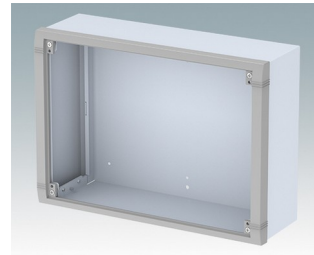

## Wandgehäuse für Elektronik im Innenbereich

- Sehr modernes Design in drei Standardgrößen
- Vollständiger Zugang zur Elektronik während der Installation und Wartung
- Rückteil verfügt über Löcher zur Befestigung von Leiterkarten und internen Montageplatten
- Kabeldurchführungen und Verbinder können an der Unterseite des Rückteils montiert werden
- Das Oberteil passt auf die Rückwand, und dient außerdem der Befestigung des Frontrahmens
- Druckguss-Frontrahmen sorgen für ein modernes Aussehen der Gehäuse
- Die Frontplatten liegen vertieft im Rahmen, zum Schutz der Bedienelemente
- Vorgestanzte Wandmontagepunkte in der Rückwand
- Vier M4-Erdungsbolzen innen
- Zwei Standard-Farbkombinationen Grau oder Schwarz
- Alle Befestigungselemente im Lieferumfang des Gehäuses enthalten
- Frontplatten aus eloxiertem Aluminium als Zubehör
- Montageplatten-Bausatz und Leiterkarten-Abstandshalter zum Einschrauben als Zubehör.

## Versionen

**M5825105**  
Datamet S  
Aluminium  
Lichtgrau/fenstergrau RAL  
7035/7040  
250x180x116,5mm

**M5825109**  
Datamet S  
Aluminium  
Schwarz RAL 9005  
250x180x116,5mm

**M5835105**  
Datamet M  
Aluminium  
Lichtgrau/fenstergrau RAL  
7035/7040  
350x250x116,5mm