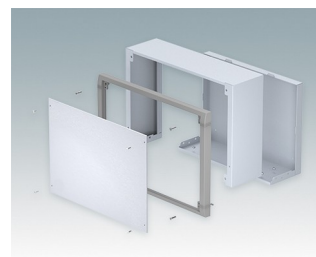

Wandgehäuse für Elektronik im Innenbereich

- Sehr modernes Design in drei Standardgrößen
- Vollständiger Zugang zur Elektronik während der Installation und Wartung
- Rückteil verfügt über Löcher zur Befestigung von Leiterkarten und internen Montageplatten
- Kabeldurchführungen und Verbinder können an der Unterseite des Rückteils montiert werden
- Das Oberteil passt auf die Rückwand, und dient außerdem der Befestigung des Frontrahmens
- Druckguss-Frontrahmen sorgen für ein modernes Aussehen der Gehäuse
- Die Frontplatten liegen vertieft im Rahmen, zum Schutz der Bedienelemente
- Vorgestanzte Wandmontagepunkte in der Rückwand
- Vier M4-Erdungsbolzen innen
- Zwei Standard-Farbkombinationen Grau oder Schwarz
- Alle Befestigungselemente im Lieferumfang des Gehäuses enthalten
- Frontplatten aus eloxiertem Aluminium als Zubehör
- Montageplatten-Bausatz und Leiterkarten-Abstandshalter zum Einschrauben als Zubehör.

Bestellen Sie Ihre eigene kundenspezifische Version. [Hier erfahren Sie mehr >>](#)