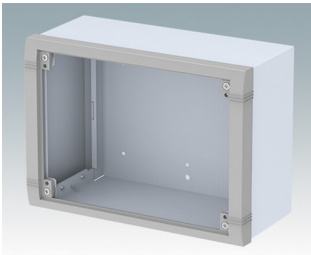

## Wandgehäuse für Elektronik im Innenbereich

- Sehr modernes Design in drei Standardgrößen
- Vollständiger Zugang zur Elektronik während der Installation und Wartung
- Rückteil verfügt über Löcher zur Befestigung von Leiterkarten und internen Montageplatten
- Kabeldurchführungen und Verbinder können an der Unterseite des Rückteils montiert werden
- Das Oberteil passt auf die Rückwand, und dient außerdem der Befestigung des Frontrahmens
- Druckguss-Frontrahmen sorgen für ein modernes Aussehen der Gehäuse
- Die Frontplatten liegen vertieft im Rahmen, zum Schutz der Bedienelemente
- Vorgestanzte Wandmontagepunkte in der Rückwand
- Vier M4-Erdungsbolzen innen
- Zwei Standard-Farbkombinationen Grau oder Schwarz
- Alle Befestigungselemente im Lieferumfang des Gehäuses enthalten
- Frontplatten aus eloxiertem Aluminium als Zubehör
- Montageplatten-Bausatz und Leiterkarten-Abstandshalter zum Einschrauben als Zubehör.

## Versionen

**M5825105**  
Datamet S  
Aluminium  
Lichtgrau/fenstergrau RAL  
7035/7040  
250x180x116,5mm

**M5825109**  
Datamet S  
Aluminium  
Schwarz RAL 9005  
250x180x116,5mm

**M5835105**  
Datamet M  
Aluminium  
Lichtgrau/fenstergrau RAL  
7035/7040  
350x250x116,5mm