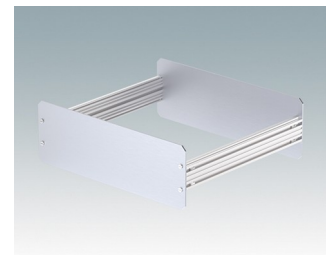

Vielseitiges Design, ideal zur kundenspezifischen Anpassung

- Attraktive und praktische Instrumentengehäuse mit einfache und schnelle Montage
- Einfache kundenspezifische Anpassung genau nach Ihren Vorgaben
- Zehn Standardgrößen in Verkehrsweiß, Hellgrau und Schwarz erhältlich
- Herausnehmbares Innenchassis
- Leiterkartenführungen in den Montageprofilen
- Inklusive Frontplatte und Rückwand aus eloxiertem Aluminium
- Vertiefte Frontplatten zum Schutz der Bedienelemente
- Vier rutschfeste GummifüÙe zum Einstecken im Lieferumfang enthalten

Bestellen Sie Ihre eigene kundenspezifische Version. [Hier erfahren Sie mehr >>](#)

Versionen

M5501110
UNICASE 1
Aluminium
Lichtgrau RAL 7035
185x180x65mm

M5501116
UNICASE 1
Aluminium
Verkehrsweiß RAL 9016
185x180x65mm

M5501119
UNICASE 1
Aluminium
Schwarz RAL 9005
185x180x65mm

M5502110
UNICASE 2
Aluminium
Lichtgrau RAL 7035
260x250x90mm

M5502116
UNICASE 2
Aluminium
Verkehrsweiß RAL 9016
260x250x90mm

M5502119
UNICASE 2
Aluminium
Schwarz RAL 9005
260x250x90mm

M5503110
UNICASE 3
Aluminium
Lichtgrau RAL 7035
350x250x110mm

M5503116
UNICASE 3
Aluminium
Verkehrsweiß RAL 9016
350x250x110mm

M5503119
UNICASE 3
Aluminium
Schwarz RAL 9005
350x250x110mm

M5504110
UNICASE 4
Aluminium
Lichtgrau RAL 7035
261x300x134,5mm