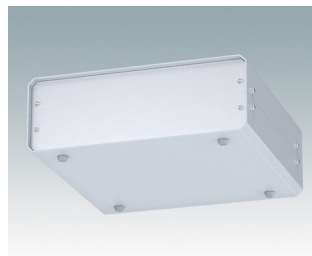

Vielseitiges Design, ideal zur kundenspezifischen Anpassung

- Attraktive und praktische Instrumentengehäuse mit einfache und schnelle Montage
- Einfache kundenspezifische Anpassung genau nach Ihren Vorgaben
- Zehn Standardgrößen in Verkehrsweiß, Hellgrau und Schwarz erhältlich
- Herausnehmbares Innenchassis
- Leiterkartenführungen in den Montageprofilen
- Inklusive Frontplatte und Rückwand aus eloxiertem Aluminium
- Vertiefte Frontplatten zum Schutz der Bedienelemente
- Vier rutschfeste GummifüÙe zum Einstecken im Lieferumfang enthalten

Bestellen Sie Ihre eigene kundenspezifische Version. [Hier erfahren Sie mehr >>](#)

Versionen

M5501110
UNICASE 1
Aluminium
Lichtgrau RAL 7035
185x180x65mm

M5501116
UNICASE 1
Aluminium
Verkehrsweiß RAL 9016
185x180x65mm

M5501119
UNICASE 1
Aluminium
Schwarz RAL 9005
185x180x65mm

M5502110
UNICASE 2
Aluminium
Lichtgrau RAL 7035
260x250x90mm

M5502116
UNICASE 2
Aluminium
Verkehrsweiß RAL 9016
260x250x90mm

M5502119
UNICASE 2
Aluminium
Schwarz RAL 9005
260x250x90mm