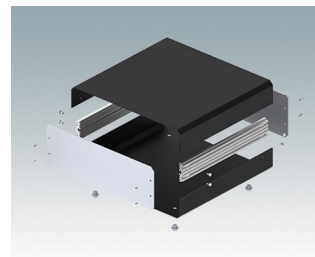

Vielseitiges Design, ideal zur kundenspezifischen Anpassung

- Attraktive und praktische Instrumentengehäuse mit einfache und schnelle Montage
- Einfache kundenspezifische Anpassung genau nach Ihren Vorgaben
- Zehn Standardgrößen in Verkehrsweiß, Hellgrau und Schwarz erhältlich
- Herausnehmbares Innenchassis
- Leiterkartenführungen in den Montageprofilen
- Inklusive Frontplatte und Rückwand aus eloxiertem Aluminium
- Vertiefte Frontplatten zum Schutz der Bedienelemente
- Vier rutschfeste GummifüÙe zum Einstecken im Lieferumfang enthalten

Bestellen Sie Ihre eigene kundenspezifische Version. [Hier erfahren Sie mehr >>](#)

Versionen

M5501110
UNICASE 1
Aluminium
Lichtgrau RAL 7035
185x180x65mm

M5501116
UNICASE 1
Aluminium
Verkehrsweiß RAL 9016
185x180x65mm

M5501119
UNICASE 1
Aluminium
Schwarz RAL 9005
185x180x65mm

M5502110
UNICASE 2
Aluminium
Lichtgrau RAL 7035
260x250x90mm

M5502116
UNICASE 2
Aluminium
Verkehrsweiß RAL 9016
260x250x90mm

M5502119
UNICASE 2
Aluminium
Schwarz RAL 9005
260x250x90mm