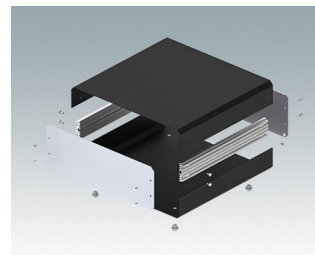

Vielseitiges Design, ideal zur kundenspezifischen Anpassung

- Attraktive und praktische Instrumentengehäuse mit einfache und schnelle Montage
- Einfache kundenspezifische Anpassung genau nach Ihren Vorgaben
- Zehn Standardgrößen in Verkehrsweiß, Hellgrau und Schwarz erhältlich
- Herausnehmbares Innenchassis
- Leiterkartenführungen in den Montageprofilen
- Inklusive Frontplatte und Rückwand aus eloxiertem Aluminium
- Vertiefte Frontplatten zum Schutz der Bedienelemente
- Vier rutschfeste GummifüÙe zum Einstecken im Lieferumfang enthalten

Bestellen Sie Ihre eigene kundenspezifische Version. [Hier erfahren Sie mehr >>](#)

Versionen

M5501110
UNICASE 1
Aluminium
Lichtgrau RAL 7035
185x180x65mm

M5501116
UNICASE 1
Aluminium
Verkehrsweiß RAL 9016
185x180x65mm

M5501119
UNICASE 1
Aluminium
Schwarz RAL 9005
185x180x65mm

M5502110
UNICASE 2
Aluminium
Lichtgrau RAL 7035
260x250x90mm

M5502116
UNICASE 2
Aluminium
Verkehrsweiß RAL 9016
260x250x90mm

M5502119
UNICASE 2
Aluminium
Schwarz RAL 9005
260x250x90mm