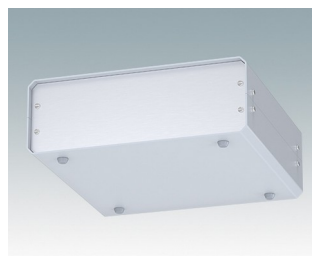

Vielseitiges Design, ideal zur kundenspezifischen Anpassung

- Attraktive und praktische Instrumentengehäuse mit einfache und schnelle Montage
- Einfache kundenspezifische Anpassung genau nach Ihren Vorgaben
- Zehn Standardgrößen in Verkehrsweiß, Hellgrau und Schwarz erhältlich
- Herausnehmbares Innenchassis
- Leiterkartenführungen in den Montageprofilen
- Inklusive Frontplatte und Rückwand aus eloxiertem Aluminium
- Vertiefte Frontplatten zum Schutz der Bedienelemente
- Vier rutschfeste GummifüÙe zum Einstecken im Lieferumfang enthalten

Bestellen Sie Ihre eigene kundenspezifische Version. [Hier erfahren Sie mehr >>](#)

Versionen

M5501110
UNICASE 1
Aluminium
Lichtgrau RAL 7035
185x180x65mm

M5501116
UNICASE 1
Aluminium
Verkehrsweiß RAL 9016
185x180x65mm

M5501119
UNICASE 1
Aluminium
Schwarz RAL 9005
185x180x65mm

M5502110
UNICASE 2
Aluminium
Lichtgrau RAL 7035
260x250x90mm

M5502116
UNICASE 2
Aluminium
Verkehrsweiß RAL 9016
260x250x90mm

M5502119
UNICASE 2
Aluminium
Schwarz RAL 9005
260x250x90mm

M5503110
UNICASE 3
Aluminium
Lichtgrau RAL 7035
350x250x110mm

M5503116
UNICASE 3
Aluminium
Verkehrsweiß RAL 9016
350x250x110mm

M5503119
UNICASE 3
Aluminium
Schwarz RAL 9005
350x250x110mm

M5504110
UNICASE 4
Aluminium
Lichtgrau RAL 7035
261x300x134,5mm