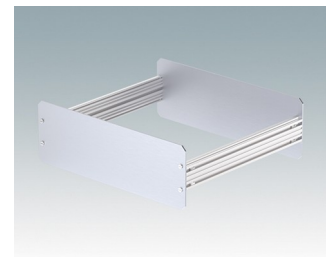

Vielseitiges Design, ideal zur kundenspezifischen Anpassung

- Attraktive und praktische Instrumentengehäuse mit einfache und schnelle Montage
- Einfache kundenspezifische Anpassung genau nach Ihren Vorgaben
- Zehn Standardgrößen in Verkehrsweiß, Hellgrau und Schwarz erhältlich
- Herausnehmbares Innenchassis
- Leiterkartenführungen in den Montageprofilen
- Inklusive Frontplatte und Rückwand aus eloxiertem Aluminium
- Vertiefte Frontplatten zum Schutz der Bedienelemente
- Vier rutschfeste GummifüÙe zum Einstecken im Lieferumfang enthalten

Bestellen Sie Ihre eigene kundenspezifische Version. [Hier erfahren Sie mehr >>](#)

Versionen

M5501110
UNICASE 1
Aluminium
Lichtgrau RAL 7035
185x180x65mm

M5501116
UNICASE 1
Aluminium
Verkehrsweiß RAL 9016
185x180x65mm

M5501119
UNICASE 1
Aluminium
Schwarz RAL 9005
185x180x65mm

M5502110
UNICASE 2
Aluminium
Lichtgrau RAL 7035
260x250x90mm

M5502116
UNICASE 2
Aluminium
Verkehrsweiß RAL 9016
260x250x90mm

M5502119
UNICASE 2
Aluminium
Schwarz RAL 9005
260x250x90mm

M5503110
UNICASE 3
Aluminium
Lichtgrau RAL 7035
350x250x110mm

M5503116
UNICASE 3
Aluminium
Verkehrsweiß RAL 9016
350x250x110mm

M5503119
UNICASE 3
Aluminium
Schwarz RAL 9005
350x250x110mm

M5504110
UNICASE 4
Aluminium
Lichtgrau RAL 7035
261x300x134,5mm