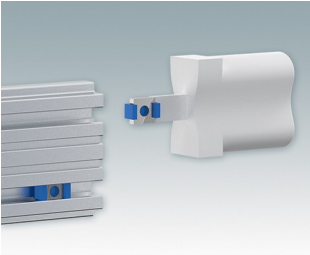

M5513119
UNICASE SL3
Aluminium
Schwarz RAL 9005
250x250x50mm

M5514110
UNICASE SL4
Aluminium
Lichtgrau RAL 7035
250x300x50mm

M5514116
UNICASE SL4
Aluminium
Verkehrsweiß RAL 9016
250x300x50mm

M5514119
UNICASE SL4
Aluminium
Schwarz RAL 9005
250x300x50mm

Zubehör "Schrauben"

M5600010
PCB-Befestigungsschrauben,
M3
Stahlmetall
Verzinkt
6mm

Zubehör

M5500001

Unicase-Montagewerkzeug

PA 2200 (Polyamid)

Weiß

44x13x27mm