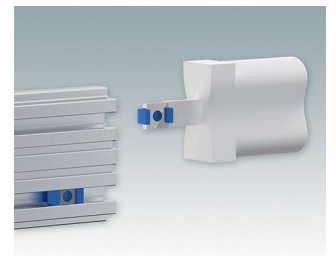

Vielseitiges Design, ideal zur kundenspezifischen Anpassung

- Attraktive und praktische Instrumentengehäuse mit einfache und schnelle Montage
- Einfache kundenspezifische Anpassung genau nach Ihren Vorgaben
- Zehn Standardgrößen in Verkehrsweiß, Hellgrau und Schwarz erhältlich
- Herausnehmbares Innenchassis
- Leiterkartenführungen in den Montageprofilen
- Inklusive Frontplatte und Rückwand aus eloxiertem Aluminium
- Vertiefte Frontplatten zum Schutz der Bedienelemente
- Vier rutschfeste GummifüÙe zum Einstecken im Lieferumfang enthalten

Bestellen Sie Ihre eigene kundenspezifische Version. [Hier erfahren Sie mehr >>](#)

Versionen

M5501110
UNICASE 1
Aluminium
Lichtgrau RAL 7035
185x180x65mm

M5501116
UNICASE 1
Aluminium
Verkehrsweiß RAL 9016
185x180x65mm