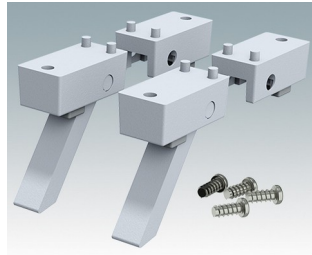

- Universalfüße zur Montage an Metall- oder Kunststoffgehäusen
- **Technofeet** - formschöne und moderne runde Füße aus Kunststoff mit oder ohne Klappfüße
- **Gehäusefüße** - widerstandsfähige Füße aus Kunststoff mit oder ohne Klappfüße
- Selbsthaftende rutschhemmende Gummifüße
- Einsteckbare rutschfeste Gummifüße

Versionen

A9257107
Gehäusefüße, Set 1
ABS (UL 94 HB)
Grauweiß RAL 9002
34x17x16mm

A9257207
Gehäusefüße, Set 2
ABS (UL 94 HB)
Grauweiß RAL 9002
34x17x16mm

M5403002
Gummifuß
Gummi
Grau
12,7x12,7x5mm

M5600015
Gehäusefüße, Set 1
ABS (UL 94 HB)
Lichtgrau RAL 7035
34x17x16mm

M5600019
Gehäusefüße, Set 1
ABS (UL 94 HB)
Schwarz RAL 9005
34x17x16mm

M5600045
Gehäusefüße, Set 2
ABS (UL 94 HB)
Lichtgrau RAL 7035
34x17x16mm

M5600049
Gehäusefüße, Set 2
ABS (UL 94 HB)
Schwarz RAL 9005
34x17x16mm