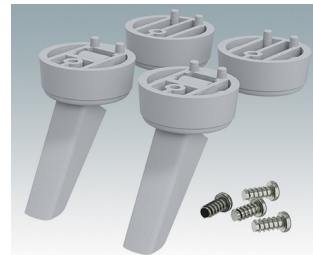

M6420206
Technofoot Kit 2, Gehäusefüße
ABS (UL 94 HB)
Verkehrsgrau A RAL 7042
30x30x12mm