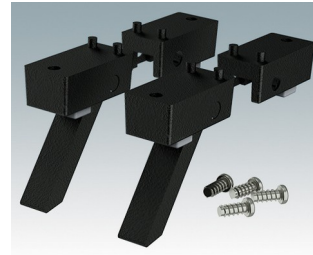

- Universalfüße zur Montage an Metall- oder Kunststoffgehäusen
- **Technofeet** - formschöne und moderne runde Füße aus Kunststoff mit oder ohne Klappfüße
- **Gehäusefüße** - widerstandsfähige Füße aus Kunststoff mit oder ohne Klappfüße
- Selbsthaftende rutschhemmende Gummifüße
- Einsteckbare rutschfeste Gummifüße

Versionen

A9257107
 Gehäusefüße, Set 1
 ABS (UL 94 HB)
 Grauweiß RAL 9002
 34x17x16mm

A9257207
 Gehäusefüße, Set 2
 ABS (UL 94 HB)
 Grauweiß RAL 9002
 34x17x16mm

M5403002
 Gummifuß
 Gummi
 Grau
 12,7x12,7x5mm

M5600015
 Gehäusefüße, Set 1
 ABS (UL 94 HB)
 Lichtgrau RAL 7035
 34x17x16mm

M5600019
Gehäusefüße, Set 1
ABS (UL 94 HB)
Schwarz RAL 9005
34x17x16mm

M5600045
Gehäusefüße, Set 2
ABS (UL 94 HB)
Lichtgrau RAL 7035
34x17x16mm