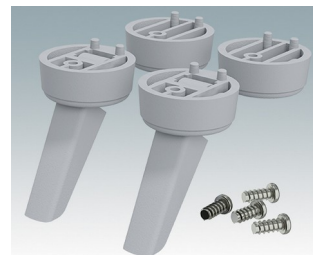

M6420206
Technofoot Kit 2, Gehäusefüße
ABS (UL 94 HB)
Verkehrsgrau A RAL 7042
30x30x12mm