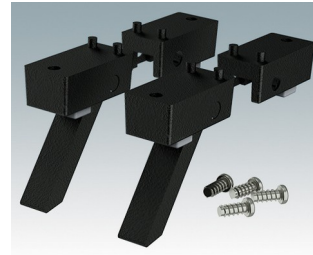

- Universalfüße zur Montage an Metall- oder Kunststoffgehäusen
- **Technofeet** - formschöne und moderne runde Füße aus Kunststoff mit oder ohne Klappfüße
- **Gehäusefüße** - widerstandsfähige Füße aus Kunststoff mit oder ohne Klappfüße
- Selbsthaftende rutschhemmende Gummifüße
- Einsteckbare rutschfeste Gummifüße

Versionen

A9257107
Gehäusefüße, Set 1
ABS (UL 94 HB)
Grauweiß RAL 9002
34x17x16mm

A9257207
Gehäusefüße, Set 2
ABS (UL 94 HB)
Grauweiß RAL 9002
34x17x16mm

M5403002
Gummifuß
Gummi
Grau
12,7x12,7x5mm

M5600015
Gehäusefüße, Set 1
ABS (UL 94 HB)
Lichtgrau RAL 7035
34x17x16mm

M5600019
Gehäusefüße, Set 1
ABS (UL 94 HB)
Schwarz RAL 9005
34x17x16mm

M5600045
Gehäusefüße, Set 2
ABS (UL 94 HB)
Lichtgrau RAL 7035
34x17x16mm

M5600049
Gehäusefüße, Set 2
ABS (UL 94 HB)
Schwarz RAL 9005
34x17x16mm