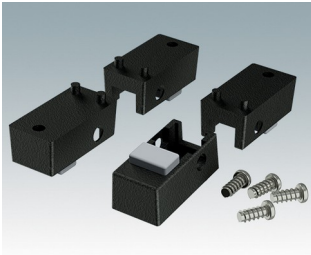

- Universalfüße zur Montage an Metall- oder Kunststoffgehäusen
- **Technofeet** - formschöne und moderne runde Füße aus Kunststoff mit oder ohne Klappfüße
- **Gehäusefüße** - widerstandsfähige Füße aus Kunststoff mit oder ohne Klappfüße
- Selbsthaftende rutschhemmende Gummifüße
- Einsteckbare rutschfeste Gummifüße

Versionen

A9257107
 Gehäusefüße, Set 1
 ABS (UL 94 HB)
 Grauweiß RAL 9002
 34x17x16mm

A9257207
 Gehäusefüße, Set 2
 ABS (UL 94 HB)
 Grauweiß RAL 9002
 34x17x16mm

M5403002
 Gummifuß
 Gummi
 Grau
 12,7x12,7x5mm

M5600015
 Gehäusefüße, Set 1
 ABS (UL 94 HB)
 Lichtgrau RAL 7035
 34x17x16mm

M5600019
Gehäusefüße, Set 1
ABS (UL 94 HB)
Schwarz RAL 9005
34x17x16mm

M5600045
Gehäusefüße, Set 2
ABS (UL 94 HB)
Lichtgrau RAL 7035
34x17x16mm

M5600049
Gehäusefüße, Set 2
ABS (UL 94 HB)
Schwarz RAL 9005
34x17x16mm

M5600100
Anti-Rutsch-Füßchen
Gummi
Transparent
12,6x12,6x5,7mm

M6420104
Technofoot Kit 1, Gehäusefüße
ABS (UL 94 HB)
Anthrazit RAL 7016
30x30x12mm