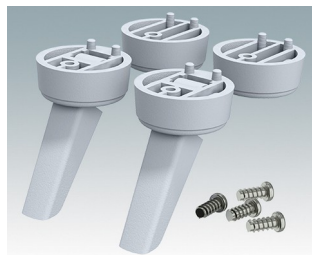

M6420205
Technofoot Kit 2, Gehäusefüße
ABS (UL 94 HB)
Lichtgrau RAL 7035
30x30x12mm