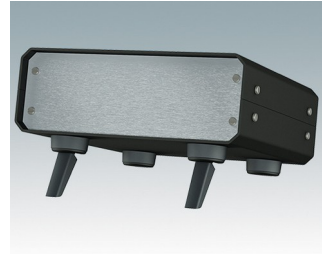

- Universalfüße zur Montage an Metall- oder Kunststoffgehäusen
- **Technofeet** - formschöne und moderne runde Füße aus Kunststoff mit oder ohne Klappfüße
- **Gehäusefüße** - widerstandsfähige Füße aus Kunststoff mit oder ohne Klappfüße
- Selbsthaftende rutschhemmende Gummifüße
- Einsteckbare rutschfeste Gummifüße

Versionen

A9257107
Gehäusefüße, Set 1
ABS (UL 94 HB)
Grauweiß RAL 9002
34x17x16mm

A9257207
Gehäusefüße, Set 2
ABS (UL 94 HB)
Grauweiß RAL 9002
34x17x16mm

M5403002
Gummifuß
Gummi
Grau
12,7x12,7x5mm

M5600015
Gehäusefüße, Set 1
ABS (UL 94 HB)
Lichtgrau RAL 7035
34x17x16mm

M5600019
Gehäusefüße, Set 1
ABS (UL 94 HB)
Schwarz RAL 9005
34x17x16mm

M5600045
Gehäusefüße, Set 2
ABS (UL 94 HB)
Lichtgrau RAL 7035
34x17x16mm

M5600049
Gehäusefüße, Set 2
ABS (UL 94 HB)
Schwarz RAL 9005
34x17x16mm