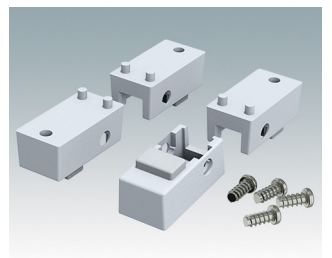

- Universalfüße zur Montage an Metall- oder Kunststoffgehäusen
- **Technofeet** - formschöne und moderne runde Füße aus Kunststoff mit oder ohne Klappfüße
- **Gehäusefüße** - widerstandsfähige Füße aus Kunststoff mit oder ohne Klappfüße
- Selbsthaftende rutschhemmende Gummifüße
- Einsteckbare rutschfeste Gummifüße

Versionen

A9257107
Gehäusefüße, Set 1
ABS (UL 94 HB)
Grauweiß RAL 9002
34x17x16mm

A9257207
Gehäusefüße, Set 2
ABS (UL 94 HB)
Grauweiß RAL 9002
34x17x16mm

M5403002
Gummifuß
Gummi
Grau
12,7x12,7x5mm

M5600015
Gehäusefüße, Set 1
ABS (UL 94 HB)
Lichtgrau RAL 7035
34x17x16mm

M5600019
Gehäusefüße, Set 1
ABS (UL 94 HB)
Schwarz RAL 9005
34x17x16mm

M5600045
Gehäusefüße, Set 2
ABS (UL 94 HB)
Lichtgrau RAL 7035
34x17x16mm

M5600049
Gehäusefüße, Set 2
ABS (UL 94 HB)
Schwarz RAL 9005
34x17x16mm

M5600100
Anti-Rutsch-Füßchen
Gummi
Transparent
12,6x12,6x5,7mm

M6420104
Technofoot Kit 1, Gehäusefüße
ABS (UL 94 HB)
Anthrazit RAL 7016
30x30x12mm

M6420105
Technofoot Kit 1, Gehäusefüße
ABS (UL 94 HB)
Lichtgrau RAL 7035
30x30x12mm