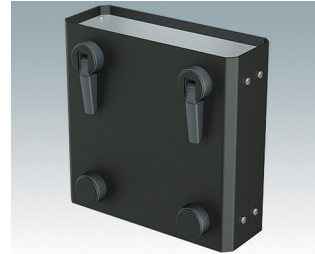

- Universalfüße zur Montage an Metall- oder Kunststoffgehäusen
- **Technofeet** - formschöne und moderne runde Füße aus Kunststoff mit oder ohne Klappfüße
- **Gehäusefüße** - widerstandsfähige Füße aus Kunststoff mit oder ohne Klappfüße
- Selbsthaftende rutschhemmende Gummifüße
- Einsteckbare rutschfeste Gummifüße

Versionen

A9257107
 Gehäusefüße, Set 1
 ABS (UL 94 HB)
 Grauweiß RAL 9002
 34x17x16mm

A9257207
 Gehäusefüße, Set 2
 ABS (UL 94 HB)
 Grauweiß RAL 9002
 34x17x16mm

M5403002
 Gummifuß
 Gummi
 Grau
 12,7x12,7x5mm