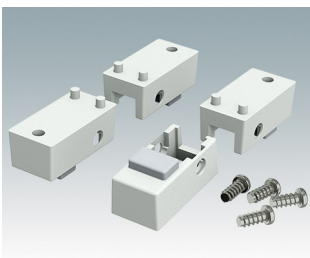

- Universalfüße zur Montage an Metall- oder Kunststoffgehäusen
- **Technofeet** - formschöne und moderne runde Füße aus Kunststoff mit oder ohne Klappfüße
- **Gehäusefüße** - widerstandsfähige Füße aus Kunststoff mit oder ohne Klappfüße
- Selbsthaftende rutschhemmende Gummifüße
- Einsteckbare rutschfeste Gummifüße

Versionen

A9257107
Gehäusefüße, Set 1
ABS (UL 94 HB)
Grauweiß RAL 9002
34x17x16mm

A9257207
Gehäusefüße, Set 2
ABS (UL 94 HB)
Grauweiß RAL 9002
34x17x16mm

M5403002
Gummifuß
Gummi
Grau
12,7x12,7x5mm

M5600015
Gehäusefüße, Set 1
ABS (UL 94 HB)
Lichtgrau RAL 7035
34x17x16mm

M5600019
Gehäusefüße, Set 1
ABS (UL 94 HB)
Schwarz RAL 9005
34x17x16mm

M5600045
Gehäusefüße, Set 2
ABS (UL 94 HB)
Lichtgrau RAL 7035
34x17x16mm

M5600049
Gehäusefüße, Set 2
ABS (UL 94 HB)
Schwarz RAL 9005
34x17x16mm