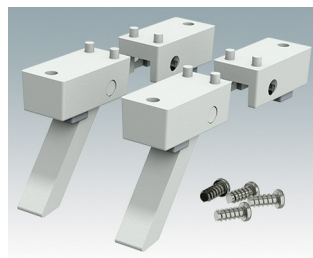

- Universalfüße zur Montage an Metall- oder Kunststoffgehäusen
- **Technofeet** - formschöne und moderne runde Füße aus Kunststoff mit oder ohne Klappfüße
- **Gehäusefüße** - widerstandsfähige Füße aus Kunststoff mit oder ohne Klappfüße
- Selbsthaftende rutschhemmende Gummifüße
- Einsteckbare rutschfeste Gummifüße

Versionen

A9257107
Gehäusefüße, Set 1
ABS (UL 94 HB)
Grauweiß RAL 9002
34x17x16mm

A9257207
Gehäusefüße, Set 2
ABS (UL 94 HB)
Grauweiß RAL 9002
34x17x16mm

M5403002
Gummifuß
Gummi
Grau
12,7x12,7x5mm

M5600015
Gehäusefüße, Set 1
ABS (UL 94 HB)
Lichtgrau RAL 7035
34x17x16mm