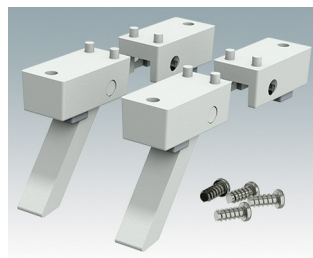

- Universalfüße zur Montage an Metall- oder Kunststoffgehäusen
- **Technofeet** - formschöne und moderne runde Füße aus Kunststoff mit oder ohne Klappfüße
- **Gehäusefüße** - widerstandsfähige Füße aus Kunststoff mit oder ohne Klappfüße
- Selbsthaftende rutschhemmende Gummifüße
- Einsteckbare rutschfeste Gummifüße

Versionen

A9257107
 Gehäusefüße, Set 1
 ABS (UL 94 HB)
 Grauweiß RAL 9002
 34x17x16mm

A9257207
 Gehäusefüße, Set 2
 ABS (UL 94 HB)
 Grauweiß RAL 9002
 34x17x16mm

M5403002
 Gummifuß
 Gummi
 Grau
 12,7x12,7x5mm