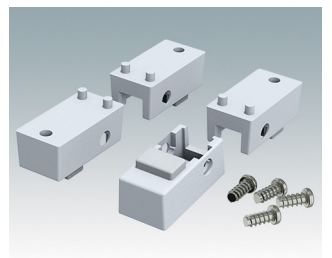

- Universalfüße zur Montage an Metall- oder Kunststoffgehäusen
- **Technofeet** - formschöne und moderne runde Füße aus Kunststoff mit oder ohne Klappfüße
- **Gehäusefüße** - widerstandsfähige Füße aus Kunststoff mit oder ohne Klappfüße
- Selbsthaftende rutschhemmende Gummifüße
- Einsteckbare rutschfeste Gummifüße

Versionen

A9257107
 Gehäusefüße, Set 1
 ABS (UL 94 HB)
 Grauweiß RAL 9002
 34x17x16mm

A9257207
 Gehäusefüße, Set 2
 ABS (UL 94 HB)
 Grauweiß RAL 9002
 34x17x16mm

M5403002
 Gummifuß
 Gummi
 Grau
 12,7x12,7x5mm

M5600015
 Gehäusefüße, Set 1
 ABS (UL 94 HB)
 Lichtgrau RAL 7035
 34x17x16mm

M5600019
Gehäusefüße, Set 1
ABS (UL 94 HB)
Schwarz RAL 9005
34x17x16mm

M5600045
Gehäusefüße, Set 2
ABS (UL 94 HB)
Lichtgrau RAL 7035
34x17x16mm