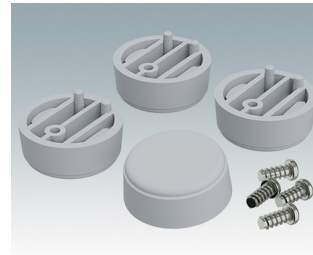

M5600049
Gehäusefüße, Set 2
ABS (UL 94 HB)
Schwarz RAL 9005
34x17x16mm

M5600100
Anti-Rutsch-Füßchen
Gummi
Transparent
12,6x12,6x5,7mm

M6420104
Technofoot Kit 1, Gehäusefüße
ABS (UL 94 HB)
Anthrazit RAL 7016
30x30x12mm