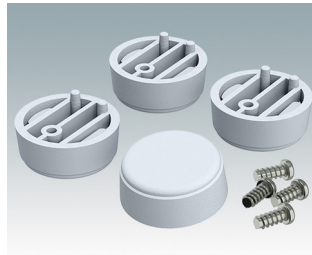

- Universalfüße zur Montage an Metall- oder Kunststoffgehäusen
- **Technofeet** - formschöne und moderne runde Füße aus Kunststoff mit oder ohne Klappfüße
- **Gehäusefüße** - widerstandsfähige Füße aus Kunststoff mit oder ohne Klappfüße
- Selbsthaftende rutschhemmende Gummifüße
- Einsteckbare rutschfeste Gummifüße

Versionen

A9257107
 Gehäusefüße, Set 1
 ABS (UL 94 HB)
 Grauweiß RAL 9002
 34x17x16mm

A9257207
 Gehäusefüße, Set 2
 ABS (UL 94 HB)
 Grauweiß RAL 9002
 34x17x16mm

M5403002
 Gummifuß
 Gummi
 Grau
 12,7x12,7x5mm

M5600015
 Gehäusefüße, Set 1
 ABS (UL 94 HB)
 Lichtgrau RAL 7035
 34x17x16mm

M5600019
Gehäusefüße, Set 1
ABS (UL 94 HB)
Schwarz RAL 9005
34x17x16mm

M5600045
Gehäusefüße, Set 2
ABS (UL 94 HB)
Lichtgrau RAL 7035
34x17x16mm

M5600049
Gehäusefüße, Set 2
ABS (UL 94 HB)
Schwarz RAL 9005
34x17x16mm

M5600100
Anti-Rutsch-Füßchen
Gummi
Transparent
12,6x12,6x5,7mm

M6420104
Technofoot Kit 1, Gehäusefüße
ABS (UL 94 HB)
Anthrazit RAL 7016
30x30x12mm