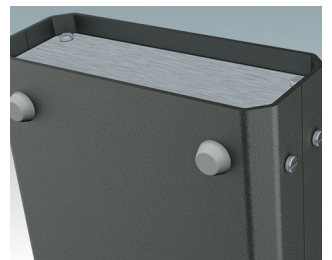

- Universalfüße zur Montage an Metall- oder Kunststoffgehäusen
- **Technofeet** - formschöne und moderne runde Füße aus Kunststoff mit oder ohne Klappfüße
- **Gehäusefüße** - widerstandsfähige Füße aus Kunststoff mit oder ohne Klappfüße
- Selbsthaftende rutschhemmende Gummifüße
- Einsteckbare rutschfeste Gummifüße

Versionen

A9257107
Gehäusefüße, Set 1
ABS (UL 94 HB)
Grauweiß RAL 9002
34x17x16mm

A9257207
Gehäusefüße, Set 2
ABS (UL 94 HB)
Grauweiß RAL 9002
34x17x16mm

M5403002
Gummifuß
Gummi
Grau
12,7x12,7x5mm

M5600015
Gehäusefüße, Set 1
ABS (UL 94 HB)
Lichtgrau RAL 7035
34x17x16mm