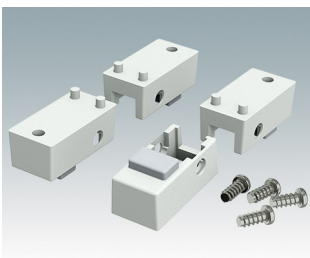

- Universalfüße zur Montage an Metall- oder Kunststoffgehäusen
- **Technofeet** - formschöne und moderne runde Füße aus Kunststoff mit oder ohne Klappfüße
- **Gehäusefüße** - widerstandsfähige Füße aus Kunststoff mit oder ohne Klappfüße
- Selbsthaftende rutschhemmende Gummifüße
- Einsteckbare rutschfeste Gummifüße

Versionen

A9257107
 Gehäusefüße, Set 1
 ABS (UL 94 HB)
 Grauweiß RAL 9002
 34x17x16mm

A9257207
 Gehäusefüße, Set 2
 ABS (UL 94 HB)
 Grauweiß RAL 9002
 34x17x16mm

M5403002
 Gummifuß
 Gummi
 Grau
 12,7x12,7x5mm

M5600015
 Gehäusefüße, Set 1
 ABS (UL 94 HB)
 Lichtgrau RAL 7035
 34x17x16mm

M5600019
Gehäusefüße, Set 1
ABS (UL 94 HB)
Schwarz RAL 9005
34x17x16mm

M5600045
Gehäusefüße, Set 2
ABS (UL 94 HB)
Lichtgrau RAL 7035
34x17x16mm