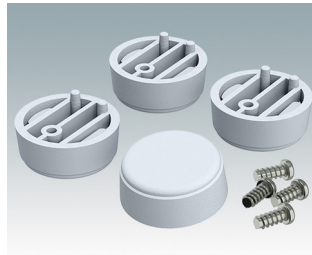

- Universalfüße zur Montage an Metall- oder Kunststoffgehäusen
- **Technofeet** - formschöne und moderne runde Füße aus Kunststoff mit oder ohne Klappfüße
- **Gehäusefüße** - widerstandsfähige Füße aus Kunststoff mit oder ohne Klappfüße
- Selbsthaftende rutschhemmende Gummifüße
- Einsteckbare rutschfeste Gummifüße

Versionen

A9257107
Gehäusefüße, Set 1
ABS (UL 94 HB)
Grauweiß RAL 9002
34x17x16mm

A9257207
Gehäusefüße, Set 2
ABS (UL 94 HB)
Grauweiß RAL 9002
34x17x16mm

M5403002
Gummifuß
Gummi
Grau
12,7x12,7x5mm

M5600015
Gehäusefüße, Set 1
ABS (UL 94 HB)
Lichtgrau RAL 7035
34x17x16mm

M5600019
Gehäusefüße, Set 1
ABS (UL 94 HB)
Schwarz RAL 9005
34x17x16mm

M5600045
Gehäusefüße, Set 2
ABS (UL 94 HB)
Lichtgrau RAL 7035
34x17x16mm

M5600049
Gehäusefüße, Set 2
ABS (UL 94 HB)
Schwarz RAL 9005
34x17x16mm

M5600100
Anti-Rutsch-Füßchen
Gummi
Transparent
12,6x12,6x5,7mm

M6420104
Technofoot Kit 1, Gehäusefüße
ABS (UL 94 HB)
Anthrazit RAL 7016
30x30x12mm

M6420105
Technofoot Kit 1, Gehäusefüße
ABS (UL 94 HB)
Lichtgrau RAL 7035
30x30x12mm