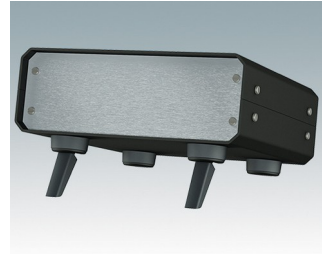

- Universalfüße zur Montage an Metall- oder Kunststoffgehäusen
- **Technofeet** - formschöne und moderne runde Füße aus Kunststoff mit oder ohne Klappfüße
- **Gehäusefüße** - widerstandsfähige Füße aus Kunststoff mit oder ohne Klappfüße
- Selbsthaftende rutschhemmende Gummifüße
- Einsteckbare rutschfeste Gummifüße

Versionen

A9257107
 Gehäusefüße, Set 1
 ABS (UL 94 HB)
 Grauweiß RAL 9002
 34x17x16mm

A9257207
 Gehäusefüße, Set 2
 ABS (UL 94 HB)
 Grauweiß RAL 9002
 34x17x16mm

M5403002
 Gummifuß
 Gummi
 Grau
 12,7x12,7x5mm

M5600015
 Gehäusefüße, Set 1
 ABS (UL 94 HB)
 Lichtgrau RAL 7035
 34x17x16mm

M5600019
Gehäusefüße, Set 1
ABS (UL 94 HB)
Schwarz RAL 9005
34x17x16mm

M5600045
Gehäusefüße, Set 2
ABS (UL 94 HB)
Lichtgrau RAL 7035
34x17x16mm