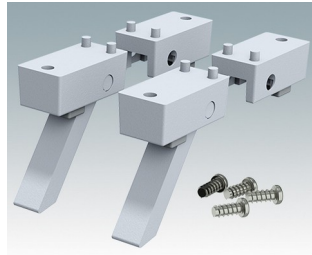

- Universalfüße zur Montage an Metall- oder Kunststoffgehäusen
- **Technofeet** - formschöne und moderne runde Füße aus Kunststoff mit oder ohne Klappfüße
- **Gehäusefüße** - widerstandsfähige Füße aus Kunststoff mit oder ohne Klappfüße
- Selbsthaftende rutschhemmende Gummifüße
- Einsteckbare rutschfeste Gummifüße

Versionen

A9257107
 Gehäusefüße, Set 1
 ABS (UL 94 HB)
 Grauweiß RAL 9002
 34x17x16mm

A9257207
 Gehäusefüße, Set 2
 ABS (UL 94 HB)
 Grauweiß RAL 9002
 34x17x16mm

M5403002
 Gummifuß
 Gummi
 Grau
 12,7x12,7x5mm

M5600015
 Gehäusefüße, Set 1
 ABS (UL 94 HB)
 Lichtgrau RAL 7035
 34x17x16mm

M5600019
Gehäusefüße, Set 1
ABS (UL 94 HB)
Schwarz RAL 9005
34x17x16mm

M5600045
Gehäusefüße, Set 2
ABS (UL 94 HB)
Lichtgrau RAL 7035
34x17x16mm