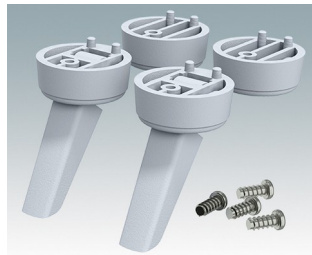

M6420205
Technofoot Kit 2, Gehäusefüße
ABS (UL 94 HB)
Lichtgrau RAL 7035
30x30x12mm