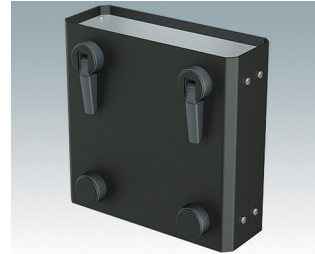

- Universalfüße zur Montage an Metall- oder Kunststoffgehäusen
- **Technofeet** - formschöne und moderne runde Füße aus Kunststoff mit oder ohne Klappfüße
- **Gehäusefüße** - widerstandsfähige Füße aus Kunststoff mit oder ohne Klappfüße
- Selbsthaftende rutschhemmende Gummifüße
- Einsteckbare rutschfeste Gummifüße

Versionen

A9257107
Gehäusefüße, Set 1
ABS (UL 94 HB)
Grauweiß RAL 9002
34x17x16mm

A9257207
Gehäusefüße, Set 2
ABS (UL 94 HB)
Grauweiß RAL 9002
34x17x16mm

M5403002
Gummifuß
Gummi
Grau
12,7x12,7x5mm

M5600015
Gehäusefüße, Set 1
ABS (UL 94 HB)
Lichtgrau RAL 7035
34x17x16mm