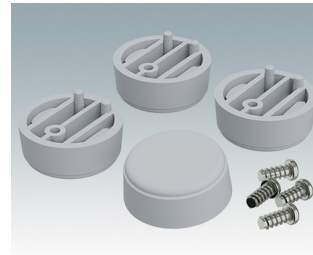

- Universalfüße zur Montage an Metall- oder Kunststoffgehäusen
- **Technofeet** - formschöne und moderne runde Füße aus Kunststoff mit oder ohne Klappfüße
- **Gehäusefüße** - widerstandsfähige Füße aus Kunststoff mit oder ohne Klappfüße
- Selbsthaftende rutschhemmende Gummifüße
- Einsteckbare rutschfeste Gummifüße

Versionen

A9257107
Gehäusefüße, Set 1
ABS (UL 94 HB)
Grauweiß RAL 9002
34x17x16mm

A9257207
Gehäusefüße, Set 2
ABS (UL 94 HB)
Grauweiß RAL 9002
34x17x16mm

M5403002
Gummifuß
Gummi
Grau
12,7x12,7x5mm

M5600015
Gehäusefüße, Set 1
ABS (UL 94 HB)
Lichtgrau RAL 7035
34x17x16mm

M5600019
Gehäusefüße, Set 1
ABS (UL 94 HB)
Schwarz RAL 9005
34x17x16mm

M5600045
Gehäusefüße, Set 2
ABS (UL 94 HB)
Lichtgrau RAL 7035
34x17x16mm

M5600049
Gehäusefüße, Set 2
ABS (UL 94 HB)
Schwarz RAL 9005
34x17x16mm

M5600100
Anti-Rutsch-Füßchen
Gummi
Transparent
12,6x12,6x5,7mm

M6420104
Technofoot Kit 1, Gehäusefüße
ABS (UL 94 HB)
Anthrazit RAL 7016
30x30x12mm

M6420105
Technofoot Kit 1, Gehäusefüße
ABS (UL 94 HB)
Lichtgrau RAL 7035
30x30x12mm