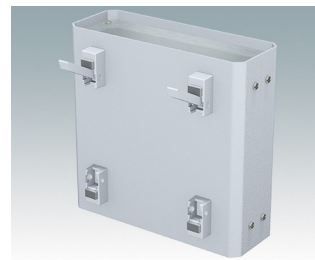

- Universalfüße zur Montage an Metall- oder Kunststoffgehäusen
- **Technofeet** - formschöne und moderne runde Füße aus Kunststoff mit oder ohne Klappfüße
- **Gehäusefüße** - widerstandsfähige Füße aus Kunststoff mit oder ohne Klappfüße
- Selbsthaftende rutschhemmende Gummifüße
- Einsteckbare rutschfeste Gummifüße

Versionen

A9257107
Gehäusefüße, Set 1
ABS (UL 94 HB)
Grauweiß RAL 9002
34x17x16mm

A9257207
Gehäusefüße, Set 2
ABS (UL 94 HB)
Grauweiß RAL 9002
34x17x16mm

M5403002
Gummifuß
Gummi
Grau
12,7x12,7x5mm

M5600015
Gehäusefüße, Set 1
ABS (UL 94 HB)
Lichtgrau RAL 7035
34x17x16mm