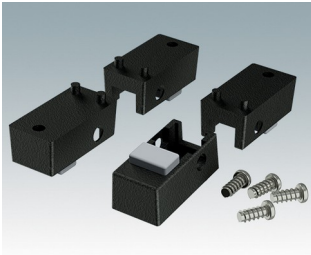

- Universalfüße zur Montage an Metall- oder Kunststoffgehäusen
- **Technofeet** - formschöne und moderne runde Füße aus Kunststoff mit oder ohne Klappfüße
- **Gehäusefüße** - widerstandsfähige Füße aus Kunststoff mit oder ohne Klappfüße
- Selbsthaftende rutschhemmende Gummifüße
- Einsteckbare rutschfeste Gummifüße

Versionen

A9257107
Gehäusefüße, Set 1
ABS (UL 94 HB)
Grauweiß RAL 9002
34x17x16mm

A9257207
Gehäusefüße, Set 2
ABS (UL 94 HB)
Grauweiß RAL 9002
34x17x16mm

M5403002
Gummifuß
Gummi
Grau
12,7x12,7x5mm

M5600015
Gehäusefüße, Set 1
ABS (UL 94 HB)
Lichtgrau RAL 7035
34x17x16mm

M5600019
Gehäusefüße, Set 1
ABS (UL 94 HB)
Schwarz RAL 9005
34x17x16mm

M5600045
Gehäusefüße, Set 2
ABS (UL 94 HB)
Lichtgrau RAL 7035
34x17x16mm

M5600049
Gehäusefüße, Set 2
ABS (UL 94 HB)
Schwarz RAL 9005
34x17x16mm

M5600100
Anti-Rutsch-Füßchen
Gummi
Transparent
12,6x12,6x5,7mm

M6420104
Technofoot Kit 1, Gehäusefüße
ABS (UL 94 HB)
Anthrazit RAL 7016
30x30x12mm

M6420105
Technofoot Kit 1, Gehäusefüße
ABS (UL 94 HB)
Lichtgrau RAL 7035
30x30x12mm