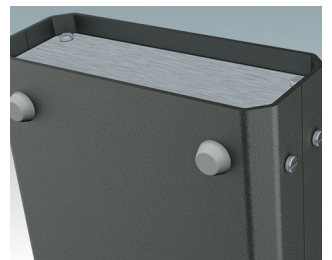

- Universalfüße zur Montage an Metall- oder Kunststoffgehäusen
- **Technofeet** - formschöne und moderne runde Füße aus Kunststoff mit oder ohne Klappfüße
- **Gehäusefüße** - widerstandsfähige Füße aus Kunststoff mit oder ohne Klappfüße
- Selbsthaftende rutschhemmende Gummifüße
- Einsteckbare rutschfeste Gummifüße

Versionen

A9257107
 Gehäusefüße, Set 1
 ABS (UL 94 HB)
 Grauweiß RAL 9002
 34x17x16mm

A9257207
 Gehäusefüße, Set 2
 ABS (UL 94 HB)
 Grauweiß RAL 9002
 34x17x16mm

M5403002
 Gummifuß
 Gummi
 Grau
 12,7x12,7x5mm