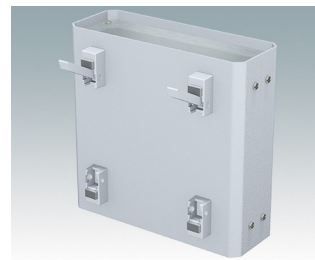

- Universalfüße zur Montage an Metall- oder Kunststoffgehäusen
- **Technofeet** - formschöne und moderne runde Füße aus Kunststoff mit oder ohne Klappfüße
- **Gehäusefüße** - widerstandsfähige Füße aus Kunststoff mit oder ohne Klappfüße
- Selbsthaftende rutschhemmende Gummifüße
- Einsteckbare rutschfeste Gummifüße

Versionen

A9257107
 Gehäusefüße, Set 1
 ABS (UL 94 HB)
 Grauweiß RAL 9002
 34x17x16mm

A9257207
 Gehäusefüße, Set 2
 ABS (UL 94 HB)
 Grauweiß RAL 9002
 34x17x16mm

M5403002
 Gummifuß
 Gummi
 Grau
 12,7x12,7x5mm

M5600015
 Gehäusefüße, Set 1
 ABS (UL 94 HB)
 Lichtgrau RAL 7035
 34x17x16mm

M5600019
Gehäusefüße, Set 1
ABS (UL 94 HB)
Schwarz RAL 9005
34x17x16mm

M5600045
Gehäusefüße, Set 2
ABS (UL 94 HB)
Lichtgrau RAL 7035
34x17x16mm