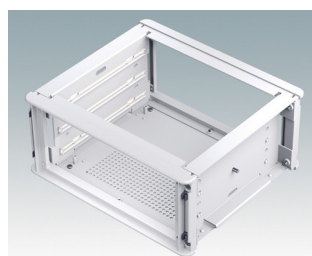

Äußerst attraktive Instrumentengehäuse

- Moderne Gehäuse für Tischanwendungen und den mobilen Einsatz in dreizehn Standardgrößen alles mit Belüftung
- Modernes und einheitliches Design ohne sichtbare Befestigungsschrauben
- Druckguss-Front- und Rückrahmen schließen bündig mit dem Gehäusekorpus ab und sorgen für ein ebenmäßiges Design
- Steckbare Design-Blenden vorne verbergen die Befestigungsschrauben am Gehäuse und an der Front- und Rückplatte
- Alle Größen mit oder ohne Griffbügel oder ABS-Seitengriffen erhältlich (150 mm-Versionen)
- Drei Versionen mit abgeschrägter Frontblende (SL)
- Zwei Tower-Versionen (TX) für optimale Platznutzung auf dem Schreibtisch
- Die Bodenplatte verfügt über vier vormontierte M3-Leiterplattenmontagebolzen
- Internes Chassis vorgestanzt für die Montage von Einrast-Leiterplattenführungen (Zubehör) in 3, 5, 7 oder 9 Positionen
- Abnehmbare Rückplatte - versenkt zum Schutz von Anschlüssen, Schaltern etc.
- Eloxierte Frontplatte (Zubehör) - versenkt zum Schutz von Tastaturen, Bildschirmen etc.
- Alle Gehäuseplatten sind mit M4-Gewindebolzen zum Erdanschluss ausgestattet
- Vier ABS-FüÙe mit Anti-Rutsch-Pads im Lieferumfang enthalten.

Bestellen Sie Ihre eigene kundenspezifische Version. [Hier erfahren Sie mehr >>](#)