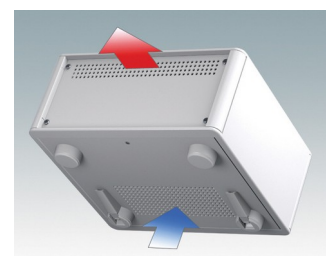

Äußerst attraktive Instrumentengehäuse

- Moderne Gehäuse für Tischanwendungen und den mobilen Einsatz in dreizehn Standardgrößen alles mit Belüftung
- Modernes und einheitliches Design ohne sichtbare Befestigungsschrauben
- Druckguss-Front- und Rückrahmen schließen bündig mit dem Gehäusekorpus ab und sorgen für ein ebenmäßiges Design
- Steckbare Design-Blenden vorne verbergen die Befestigungsschrauben am Gehäuse und an der Front- und Rückplatte
- Alle Größen mit oder ohne Griffbügel oder ABS-Seitengriffen erhältlich (150 mm-Versionen)
- Drei Versionen mit abgeschrägter Frontblende (SL)
- Zwei Tower-Versionen (TX) für optimale Platznutzung auf dem Schreibtisch
- Die Bodenplatte verfügt über vier vormontierte M3-Leiterplattenmontagebolzen
- Internes Chassis vorgestanzt für die Montage von Einrast-Leiterplattenführungen (Zubehör) in 3, 5, 7 oder 9 Positionen
- Abnehmbare Rückplatte - versenkt zum Schutz von Anschlüssen, Schaltern etc.
- Eloxierte Frontplatte (Zubehör) - versenkt zum Schutz von Tastaturen, Bildschirmen etc.
- Alle Gehäuseplatten sind mit M4-Gewindebolzen zum Erdanschluss ausgestattet
- Vier ABS-FüÙe mit Anti-Rutsch-Pads im Lieferumfang enthalten.

Bestellen Sie Ihre eigene kundenspezifische Version. [Hier erfahren Sie mehr >>](#)