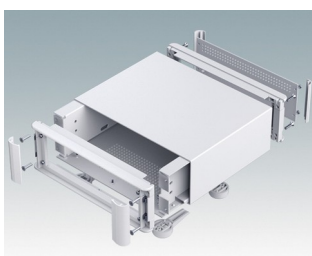

Äußerst attraktive Instrumentengehäuse

- Moderne Gehäuse für Tischanwendungen und den mobilen Einsatz in dreizehn Standardgrößen alles mit Belüftung
- Modernes und einheitliches Design ohne sichtbare Befestigungsschrauben
- Druckguss-Front- und Rückrahmen schließen bündig mit dem Gehäusekorpus ab und sorgen für ein ebenmäßiges Design
- Steckbare Design-Blenden vorne verbergen die Befestigungsschrauben am Gehäuse und an der Front- und Rückplatte
- Alle Größen mit oder ohne Griffbügel oder ABS-Seitengriffen erhältlich (150 mm-Versionen)
- Drei Versionen mit abgeschrägter Frontblende (SL)
- Zwei Tower-Versionen (TX) für optimale Platznutzung auf dem Schreibtisch
- Die Bodenplatte verfügt über vier vormontierte M3-Leiterplattenmontagebolzen
- Internes Chassis vorgestanzt für die Montage von Einrast-Leiterplattenführungen (Zubehör) in 3, 5, 7 oder 9 Positionen
- Abnehmbare Rückplatte - versenkt zum Schutz von Anschlüssen, Schaltern etc.
- Eloxierte Frontplatte (Zubehör) - versenkt zum Schutz von Tastaturen, Bildschirmen etc.
- Alle Gehäuseplatten sind mit M4-Gewindebolzen zum Erdanschluss ausgestattet
- Vier ABS-FüÙe mit Anti-Rutsch-Pads im Lieferumfang enthalten.

Bestellen Sie Ihre eigene kundenspezifische Version. [Hier erfahren Sie mehr >>](#)