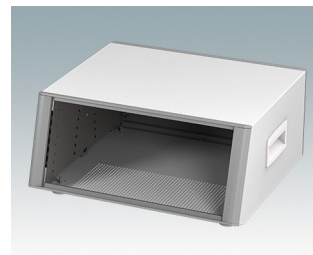

M6436326
Technomet SL315S
Aluminium
Verkehrsweiß/Verkehrsgrau A
RAL 9016/7042
350x320x150mm