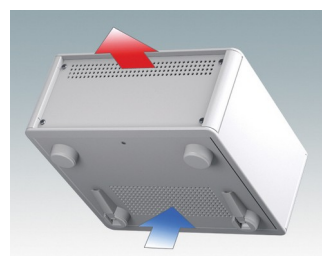

Äußerst attraktive Instrumentengehäuse

- Moderne Gehäuse für Tischanwendungen und den mobilen Einsatz in dreizehn Standardgrößen alles mit Belüftung
- Modernes und einheitliches Design ohne sichtbare Befestigungsschrauben
- Druckguss-Front- und Rückrahmen schließen bündig mit dem Gehäusekorpus ab und sorgen für ein ebenmäßiges Design
- Steckbare Design-Blenden vorne verbergen die Befestigungsschrauben am Gehäuse und an der Front- und Rückplatte
- Alle Größen mit oder ohne Griffbügel oder ABS-Seitengriffen erhältlich (150 mm-Versionen)
- Drei Versionen mit abgeschrägter Frontblende (SL)
- Zwei Tower-Versionen (TX) für optimale Platznutzung auf dem Schreibtisch
- Die Bodenplatte verfügt über vier vormontierte M3-Leiterplattenmontagebolzen
- Internes Chassis vorgestanzt für die Montage von Einrast-Leiterplattenführungen (Zubehör) in 3, 5, 7 oder 9 Positionen
- Abnehmbare Rückplatte - versenkt zum Schutz von Anschlüssen, Schaltern etc.
- Eloxierte Frontplatte (Zubehör) - versenkt zum Schutz von Tastaturen, Bildschirmen etc.
- Alle Gehäuseplatten sind mit M4-Gewindebolzen zum Erdanschluss ausgestattet
- Vier ABS-FüÙe mit Anti-Rutsch-Pads im Lieferumfang enthalten.

Bestellen Sie Ihre eigene kundenspezifische Version. [Hier erfahren Sie mehr >>](#)