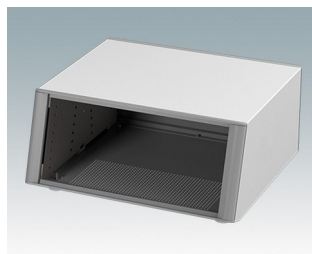

M6436356
Technomet SL315
Aluminium
Verkehrsweiß/Verkehrsgrau A
RAL 9016/7042
350x320x150mm