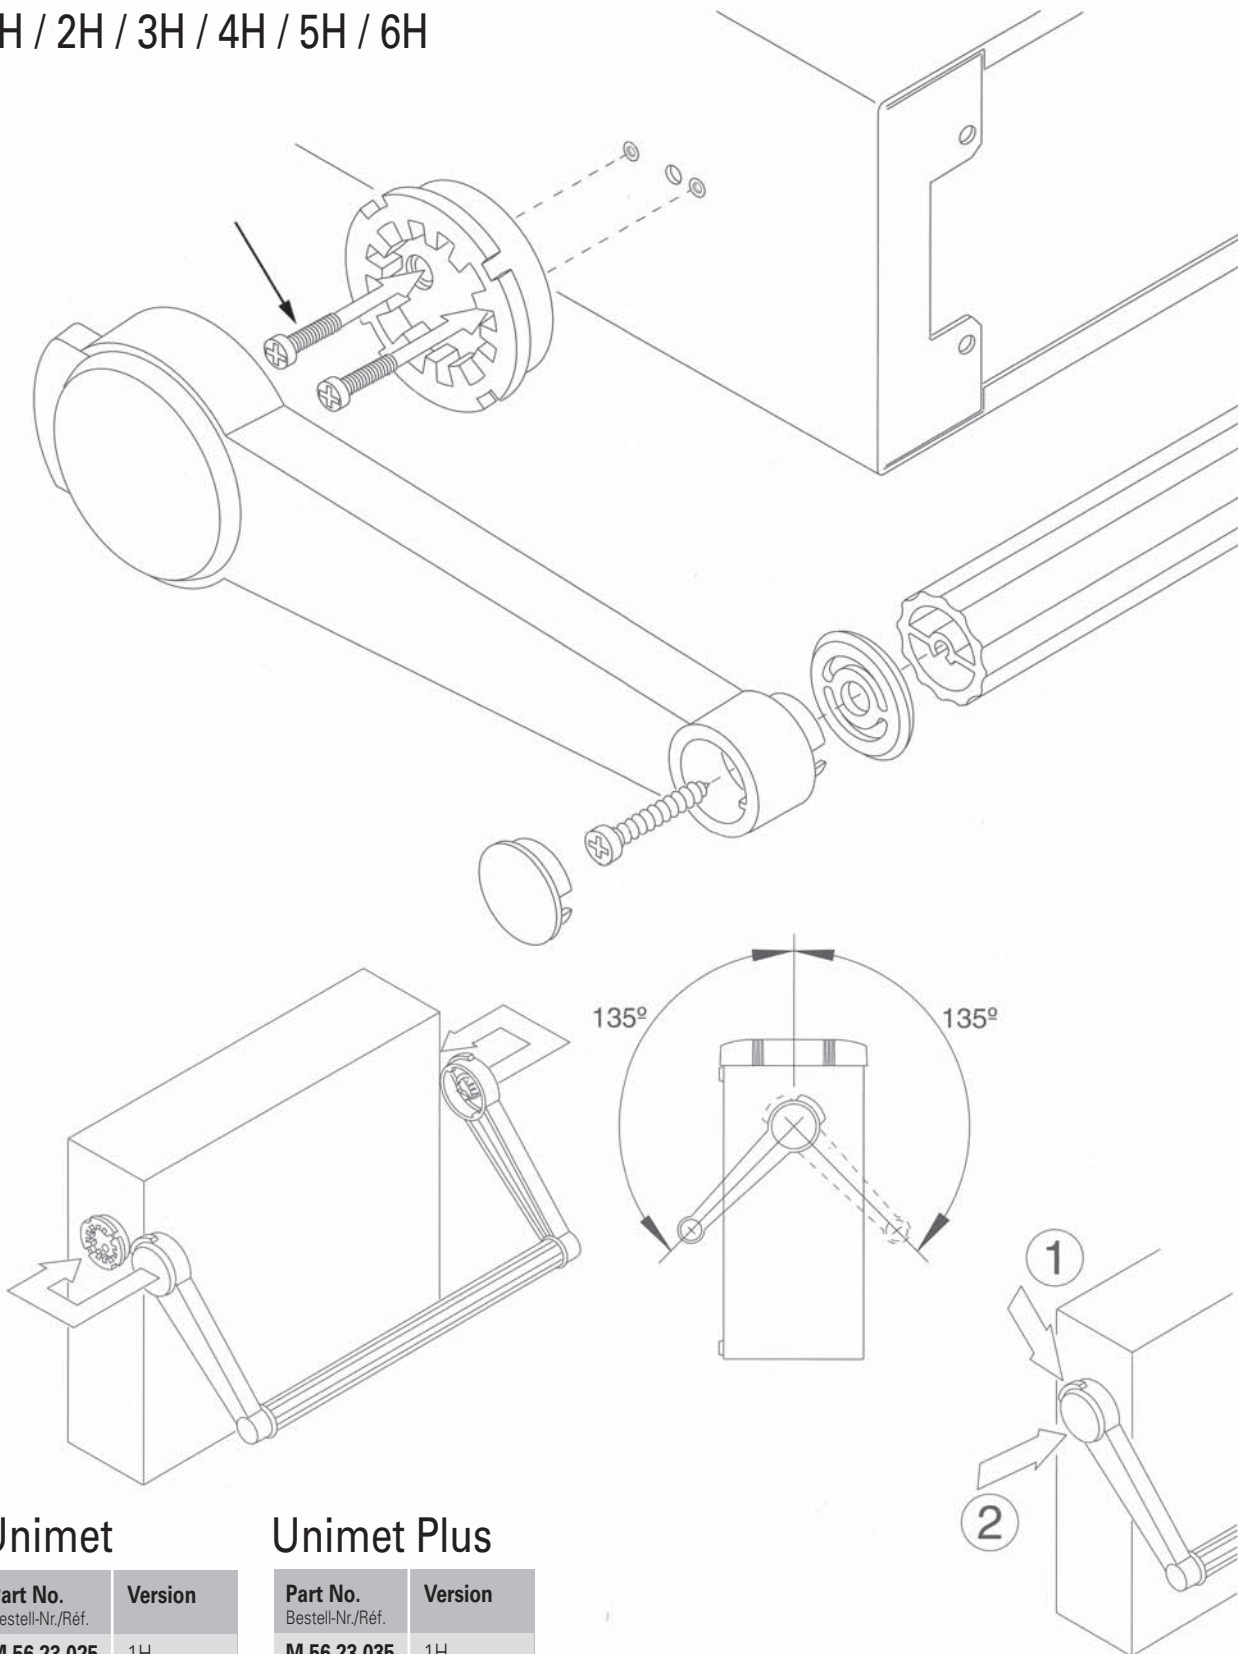

## Unimet

Part No. Bestell-Nr./Réf.	Version
<b>M 56 23 025</b>	1H
<b>M 56 23 125</b>	2H
<b>M 56 25 125</b>	3H
<b>M 56 35 225</b>	4H
<b>M 56 25 325</b>	5H
<b>M 56 35 325</b>	6H